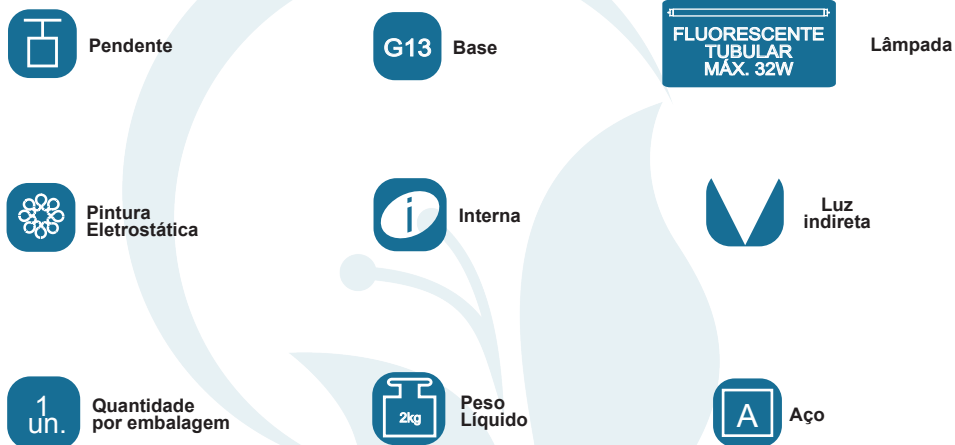

GARANTIA

Esta luminária tem sua qualidade assegurada contra eventuais defeitos de fabricação, que porventura possam ocorrer durante o período de 1(um) ano, contados a partir da data de emissão de nota fiscal de venda ao consumidor.

LEGENDA

Matriz
Rua Parapuã, 958 - 02831.001
Freg. do ó - São Paulo - SP - Brasil
Tel +55 (11) 2344-5861
lumivita@lumivita.com.br

04 Pendente Sopra

MANUAL DE INSTALAÇÃO

LUMIVITA
conceito em iluminação

60034/14 Pendente Sopra

Obrigado por comprar os produtos da Lumivita.

Associação Brasileira da Indústria de Iluminação

ASSOCIAÇÃO DESPORTIVA PARA DEFICIENTES