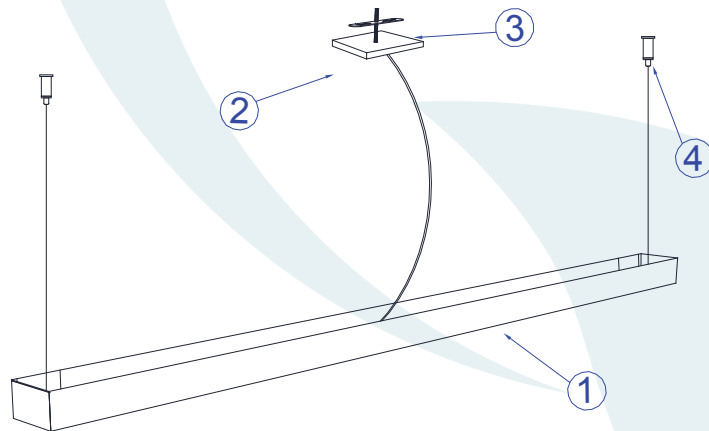

60034/14 Pendente Sopra

Obrigado por comprar os produtos da Lumivita.

Associação Brasileira da Indústria de Iluminação

ASSOCIAÇÃO DESPORTIVA PARA DEFICIENTES

DESCRIÇÃO

Pendente para 02 lâmpadas flúor. tubular eletrônica consumo (max. 32W). Constituído em aço, com acabamento em pintura eletrostática.

DADOS TÉCNICOS

- Medidas aproximadas em mm.

COMPONENTES

- 1 - Corpo
- 2 - Canopla
- 3 - Travessa
- 4 - Deslocador

INSTALAÇÃO

1° - Posicionar a travessa no teto.

2° - Fixar os deslocadores no teto com os parafusos e buchas.

3° - Fixar a canopla na travessa.

4° - Encaixar as lâmpadas sem forçar o soquete.