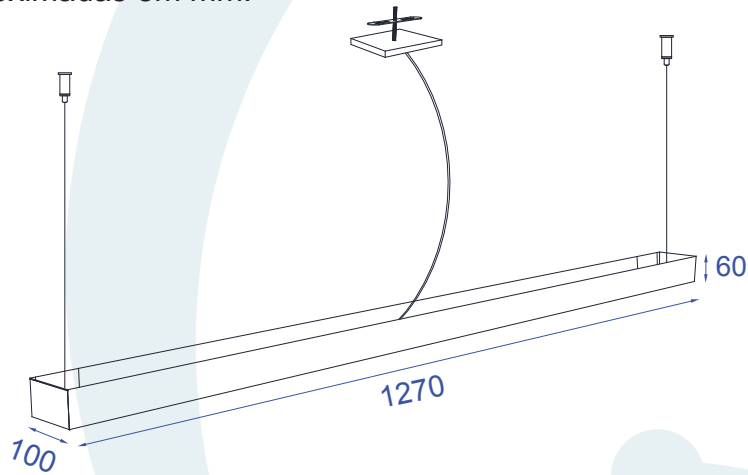

60034/14 Pendente Sopra

Obrigado por comprar os produtos da Lumivita.

Associação Brasileira da Indústria de Iluminação

ASSOCIAÇÃO DESPORTIVA PARA DEFICIENTES

DESCRIÇÃO

Pendente para 02 lâmpadas flúor. tubular eletrônica consumo (max. 32W). Constituído em aço, com acabamento em pintura eletrostática.

DADOS TÉCNICOS

- Medidas aproximadas em mm.

COMPONENTES

- 1 - Corpo
- 2 - Canopla
- 3 - Travessa
- 4 - Deslocador

INSTALAÇÃO

1° - Posicionar a travessa no teto.

2° - Fixar os deslocadores no teto com os parafusos e buchas.