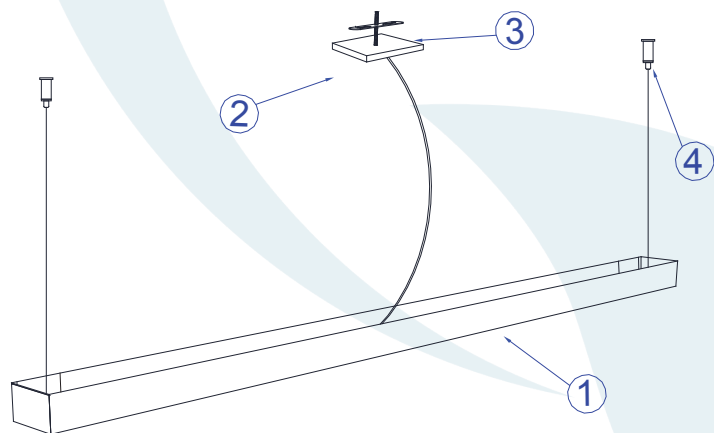

## DESCRIÇÃO

Pendente para 02 lâmpadas flúor. tubular eletrônica consumo (max. 28W). Constituído em aço, com acabamento em pintura eletrostática.

## COMPONENTES

- 1 - Corpo
- 2 - Canopla
- 3 - Travessa
- 4 - Deslocador