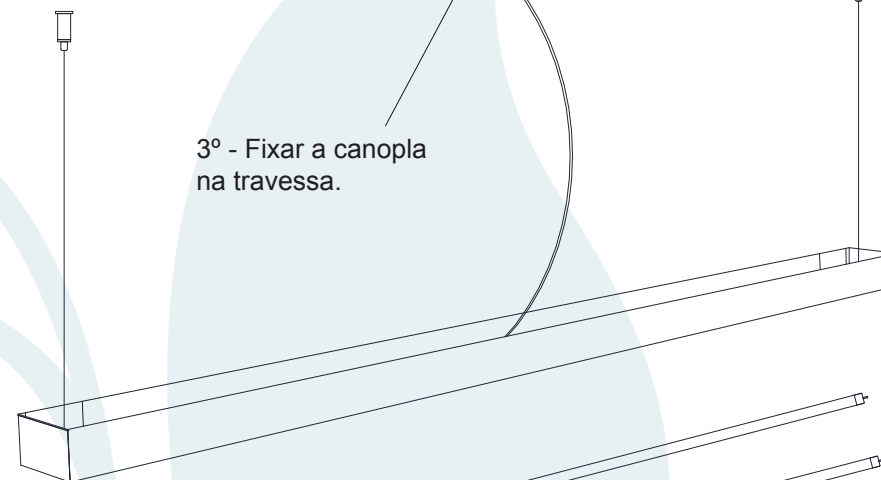

## COMPONENTES

- 1 - Corpo
- 2 - Canopla
- 3 - Travessa
- 4 - Deslocador

## INSTALAÇÃO

1° - Posicionar a travessa no teto.

2° - Fixar os deslocadores no teto com os parafusos e buchas.

3° - Fixar a canopla na travessa.

4° - Encaixar as lâmpadas sem forçar o soquete.