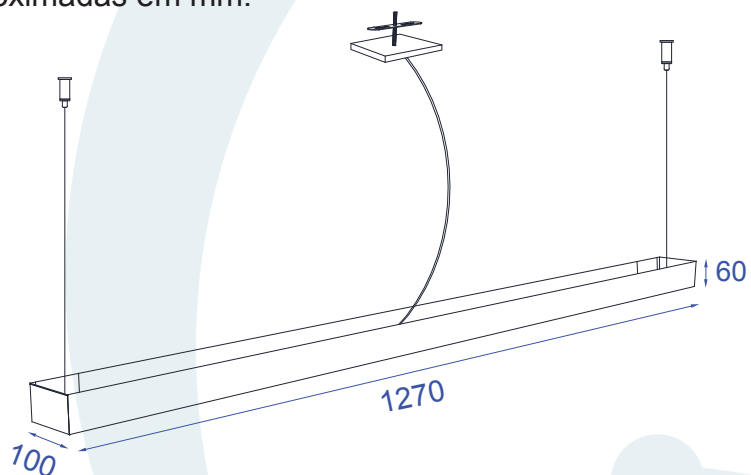

# MANUAL DE INSTALAÇÃO

 **LUMIVITA**  
conceito em iluminação

## DESCRIÇÃO

Pendente para 02 lâmpadas flúor. tubular eletrônica consumo (max. 28W). Constituído em aço, com acabamento em pintura eletrostática.

## DADOS TÉCNICOS

- Medidas aproximadas em mm.