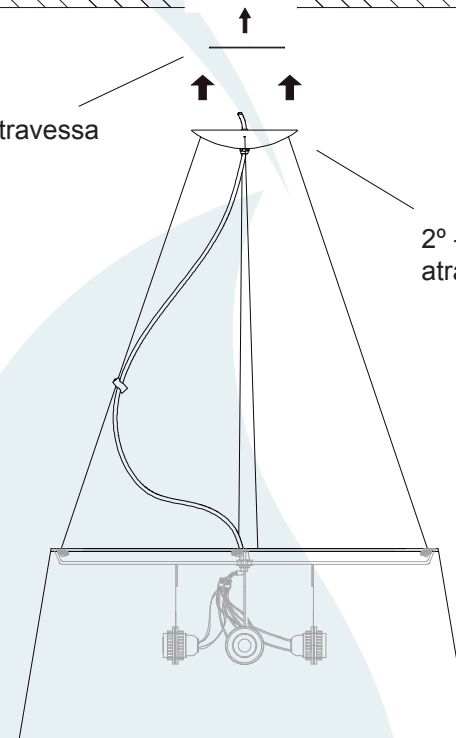

## DESCRIÇÃO

Pendente para 4 lâmpadas fluorescentes eletrônica, consumo até 20W. Constituído em alumínio, tecido, tendo seu acabamento em pintura eletrostática.

## COMPONENTES

- 1 - Cúpula
- 2 - Soquete

## INSTALAÇÃO

1° - Posicionar a travessa no teto.

2° - Fixar a canopla através dos parafusos.

3° - Rosquear as lâmpadas sem forçar o soquete.

4° - Encaixar o tampo.