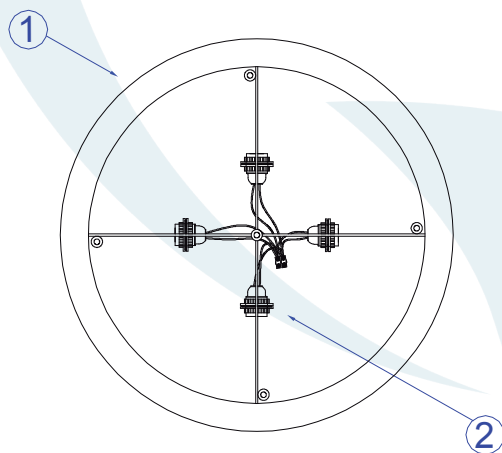

## DESCRIÇÃO

Pendente para 4 lâmpadas fluorescentes eletrônica, consumo até 20W. Constituído em alumínio, tecido, tendo seu acabamento em pintura eletrostática.

## DADOS TÉCNICOS

- Medidas aproximadas em mm.

## COMPONENTES

- 1 - Cúpula
- 2 - Soquete

## INSTALAÇÃO

1° - Posicionar a travessa no teto.

2° - Fixar a canopla através dos parafusos.

3° - Rosquear as lâmpadas sem forçar o soquete.

4° - Encaixar o tampo.