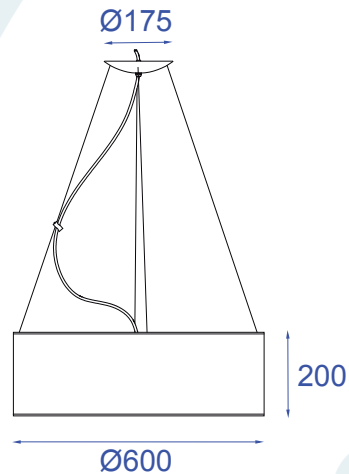

DESCRIÇÃO

Pendente para 4 lâmpadas fluorescentes eletrônica, consumo até 20W. Constituído em alumínio, tecido e acetato, tendo seu acabamento em pintura eletrostática.

DADOS TÉCNICOS

- Medidas aproximadas em mm.

COMPONENTES

- 1 - Cúpula
- 2 - Acetato
- 3 - Soquete

INSTALAÇÃO

1º - Posicionar a travessa no teto.

2º - Fixar a canopla através dos parafusos.

3º - Rosquear as lâmpadas sem forçar o soquete.

4º - Encaixar o tampo de acetato.