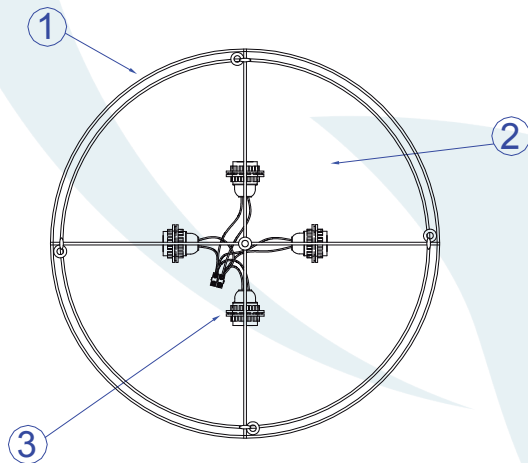

DESCRIÇÃO

Pendente para 4 lâmpadas fluorescentes eletrônica, consumo até 20W. Constituído em alumínio, tecido e acetato, tendo seu acabamento em pintura eletrostática.

DADOS TÉCNICOS

- Medidas aproximadas em mm.

COMPONENTES

- 1 - Cúpula
- 2 - Acetato
- 3 - Soquete

INSTALAÇÃO

1º - Posicionar a travessa no teto.

2º - Fixar a canopla através dos parafusos.

3º - Rosquear as lâmpadas sem forçar o soquete.

4º - Encaixar o tampo de acetato.