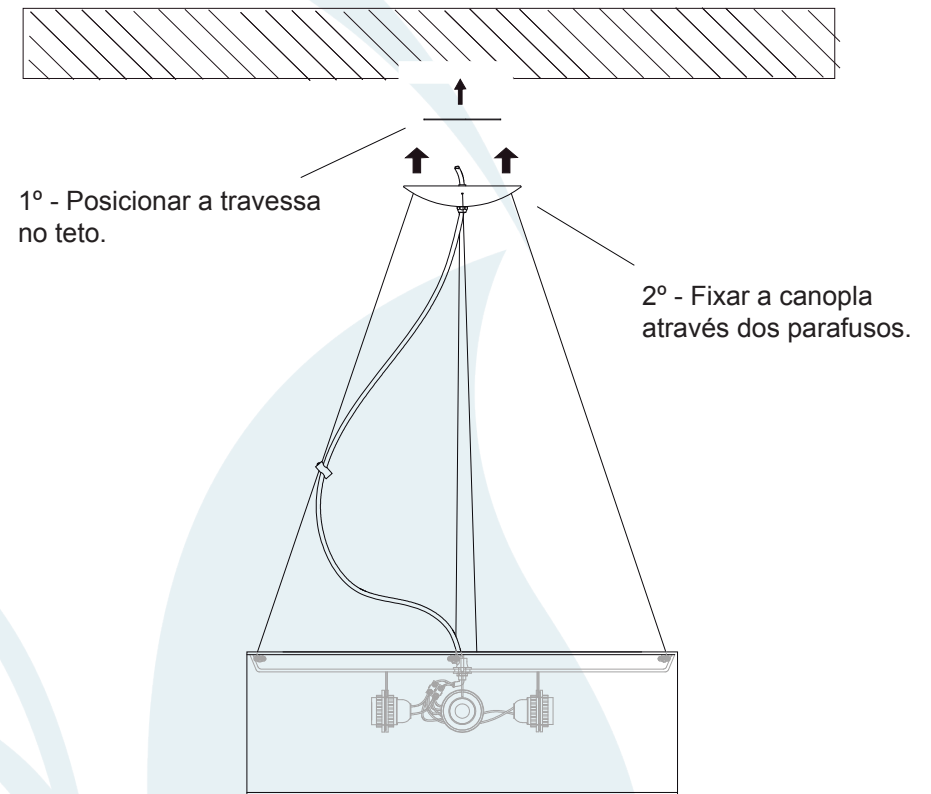

DESCRIÇÃO

Pendente para 4 lâmpadas fluorescentes eletrônica, consumo até 20W. Constituído em alumínio, tecido e acetato, tendo seu acabamento em pintura eletrostática.

DADOS TÉCNICOS

- Medidas aproximadas em mm.

COMPONENTES

- 1 - Cúpula
- 2 - Acetato
- 3 - Soquete

INSTALAÇÃO

1º - Posicionar a travessa no teto.

2º - Fixar a canopla através dos parafusos.

3º - Rosquear as lâmpadas sem forçar o soquete.

4º - Encaixar o tampo de acetato.