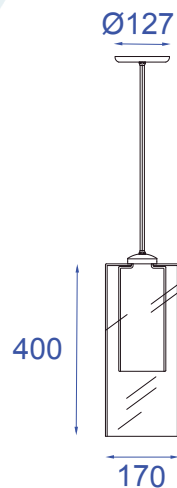

DESCRIÇÃO

Pendente para lâmpada fluorescente twister (Máx. 20W), constituído em alumínio, vidro e acrílico, tendo seu acabamento em pintura eletrostática.

DADOS TÉCNICOS

- Medidas aproximadas em mm.

COMPONENTES

- 1 - Travessa
- 2 - Niple
- 3 - Canopla
- 4 - Vidro
- 5 - Acrílico

INSTALAÇÃO