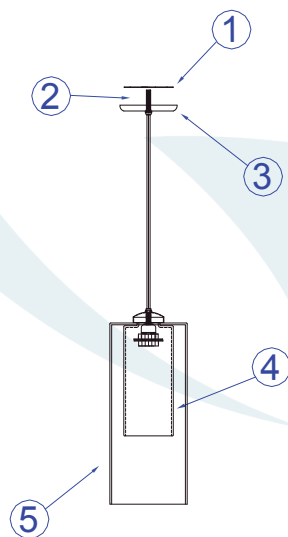

DESCRIÇÃO

Pendente para lâmpada fluorescente twister (Máx. 20W), constituído em alumínio, vidro e acrílico, tendo seu acabamento em pintura eletrostática.

DADOS TÉCNICOS

- Medidas aproximadas em mm.

COMPONENTES

- 1 - Travessa
- 2 - Niple
- 3 - Canopla
- 4 - Vidro
- 5 - Acrílico

INSTALAÇÃO