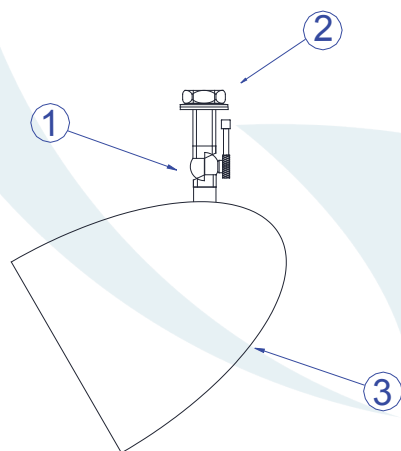

DESCRIÇÃO

Sobrepor para lâmpada AR 111 consumo até 50W. Constituído em alumínio, tendo seu acabamento feito através de pintura eletrostática.

DADOS TÉCNICOS

- medidas aproximadas em mm.

COMPONENTES

- 1 - Joelho
- 2 - Porca
- 3 - Corpo

INSTALAÇÃO

1º - Posicionar o joelho na eletrocalha ou no adaptador para trilho eletrificado.

2º - Encaixar a lâmpada sem forçar o soquete.