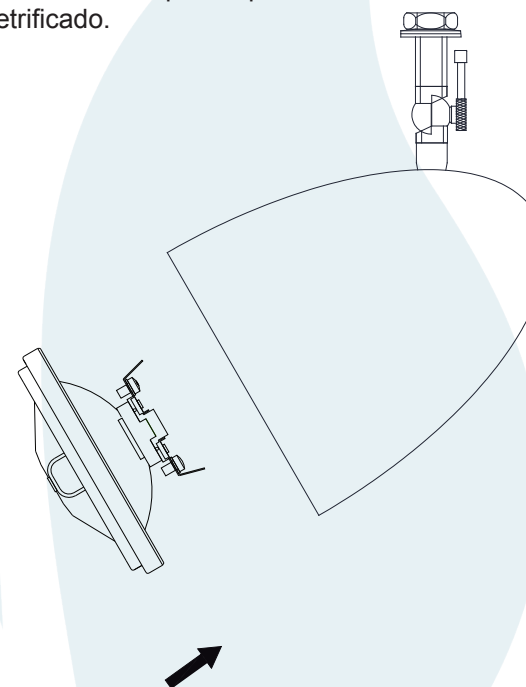

DESCRIÇÃO

Sobrepor para lâmpada AR 111 consumo até 50W. Constituído em alumínio, tendo seu acabamento feito através de pintura eletrostática.

DADOS TÉCNICOS

- medidas aproximadas em mm.

COMPONENTES

- 1 - Joelho
- 2 - Porca
- 3 - Corpo

INSTALAÇÃO

1º - Posicionar o joelho na eletrocalha ou no adaptador para trilho eletrificado.

2º - Encaixar a lâmpada sem forçar o soquete.