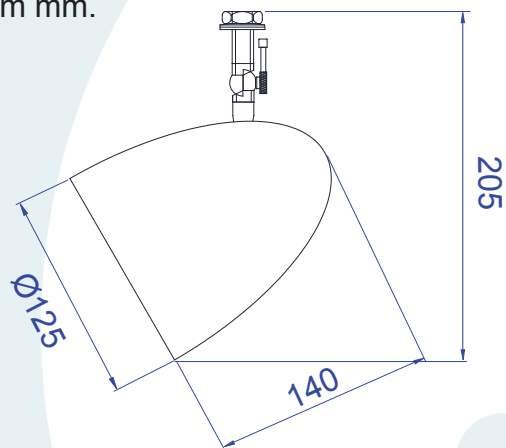

DESCRIÇÃO

Sobrepor para lâmpada AR 111 consumo até 50W. Constituído em alumínio, tendo seu acabamento feito através de pintura eletrostática.

DADOS TÉCNICOS

- medidas aproximadas em mm.

COMPONENTES

- 1 - Joelho
- 2 - Porca
- 3 - Corpo