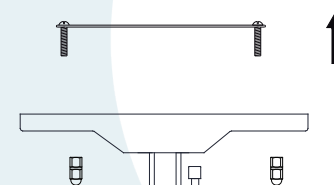

DADOS TÉCNICOS

- medidas aproximadas em mm.

COMPONENTES

- 1 - Travessa
- 2 - Canopla
- 3 - Porca
- 4 - Joelho
- 5 - Corpo

INSTALAÇÃO

1º - Posicionar a travessa no teto.

2º - Fixar a canopla com a porca calota alta.

3º - Encaixar a lâmpada sem forçar o soquete.