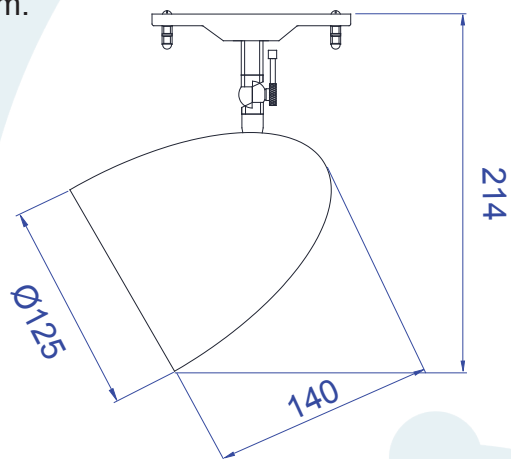

Obrigado por comprar os produtos da Lumivita.

Abilux
Associação Brasileira da Indústria de Iluminação

ASSOCIAÇÃO DESPORTIVA PARA DEFICIENTES

DESCRIÇÃO

Sobrepor para lâmpada AR 111 consumo até 50W. Constituído em alumínio, tendo seu acabamento feito através de pintura eletrostática.

DADOS TÉCNICOS

- medidas aproximadas em mm.

COMPONENTES

- 1 - Travessa
- 2 - Canopla
- 3 - Porca
- 4 - Joelho
- 5 - Corpo

INSTALAÇÃO

1º - Posicionar a travessa no teto.

2º - Fixar a canopla com a porca calota alta.