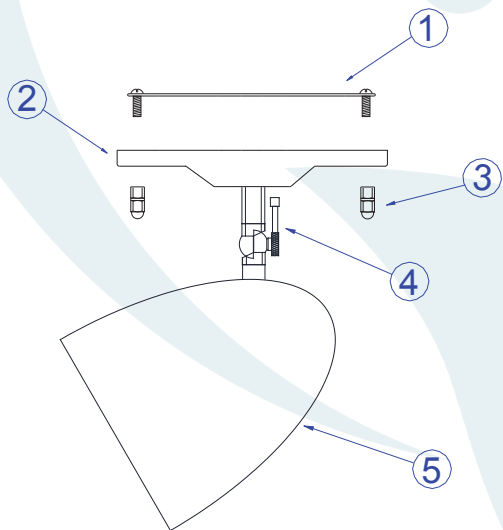

Obrigado por comprar os produtos da Lumivita.

Abilux
Associação Brasileira da Indústria de Iluminação

ASSOCIAÇÃO DESPORTIVA PARA DEFICIENTES

DESCRIÇÃO

Sobrepor para lâmpada AR 111 consumo até 50W. Constituído em alumínio, tendo seu acabamento feito através de pintura eletrostática.

DADOS TÉCNICOS

- medidas aproximadas em mm.

COMPONENTES

- 1 - Travessa
- 2 - Canopla
- 3 - Porca
- 4 - Joelho
- 5 - Corpo

INSTALAÇÃO

1º - Posicionar a travessa no teto.

2º - Fixar a canopla com a porca calota alta.

3º - Encaixar a lâmpada sem forçar o soquete.