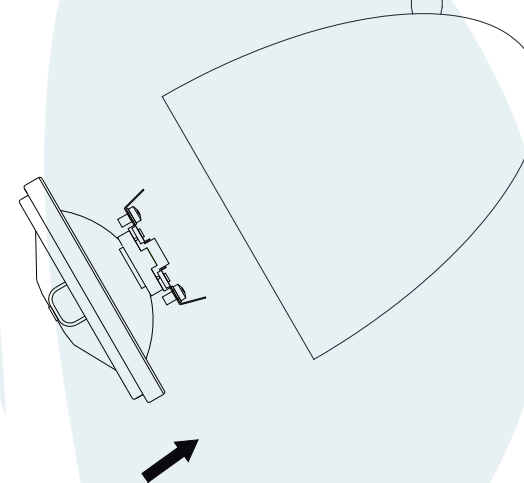

DADOS TÉCNICOS

- medidas aproximadas em mm.

COMPONENTES

- 1 - Travessa
- 2 - Canopla
- 3 - Porca
- 4 - Joelho
- 5 - Corpo

INSTALAÇÃO

1º - Posicionar a travessa no teto.

2º - Fixar a canopla com a porca calota alta.

3º - Encaixar a lâmpada sem forçar o soquete.