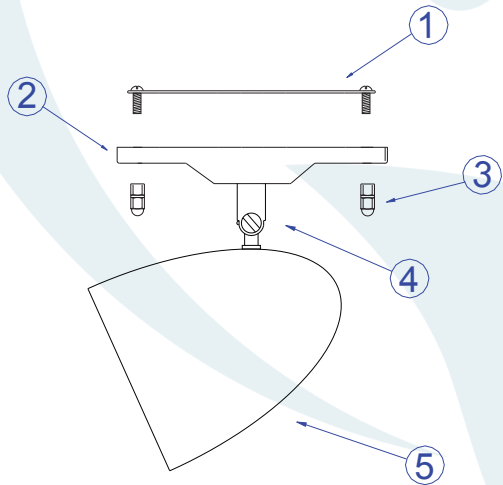

DADOS TÉCNICOS

- medidas aproximadas em mm.

COMPONENTES

1 - Travessa

2 - Canopla

3 - Porca

4 - Joelho

5 - Corpo

INSTALAÇÃO

1º - Posicionar a travessa no teto.

2º - Fixar a canopla com a porca calota alta.

3º - Rosquear a lâmpada sem forçar o soquete.