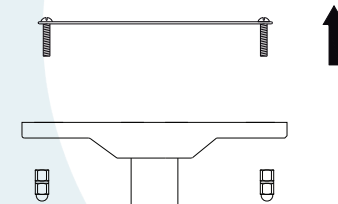

DADOS TÉCNICOS

- medidas aproximadas em mm.

COMPONENTES

1 - Travessa

2 - Canopla

3 - Porca

4 - Joelho

5 - Corpo

INSTALAÇÃO

1º - Posicionar a travessa no teto.

2º - Fixar a canopla com a porca calota alta.

3º - Rosquear a lâmpada sem forçar o soquete.