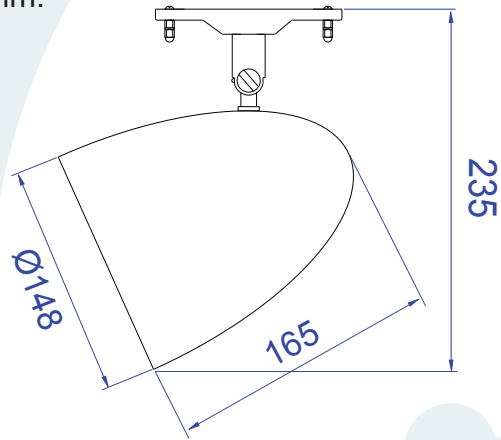

DADOS TÉCNICOS

- medidas aproximadas em mm.

COMPONENTES

1 - Travessa

2 - Canopla

3 - Porca

4 - Joelho

5 - Corpo

INSTALAÇÃO

1º - Posicionar a travessa no teto.

2º - Fixar a canopla com a porca calota alta.

3º - Rosquear a lâmpada sem forçar o soquete.