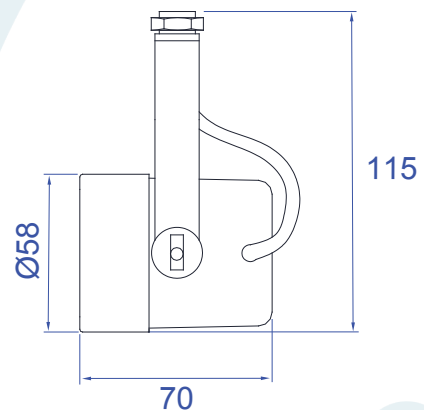

Obrigado por comprar os produtos da Lumivita.

DESCRIÇÃO

Sobrepor para lâmpada par 30 consumo até 75W. Constituído em alumínio, tendo seu acabamento feito através de pintura eletrostática.

DADOS TÉCNICOS

- Medidas aproximadas em mm.

COMPONENTES

- 1 - Porca M-10
- 2 - Haste
- 3 - Tubo
- 4 - Borracha

INSTALAÇÃO

1° - Posicionar a haste na eletrocalha ou no adaptador para trilho eletrificado.

2° - Rosquear a lâmpada sem forçar o soquete.