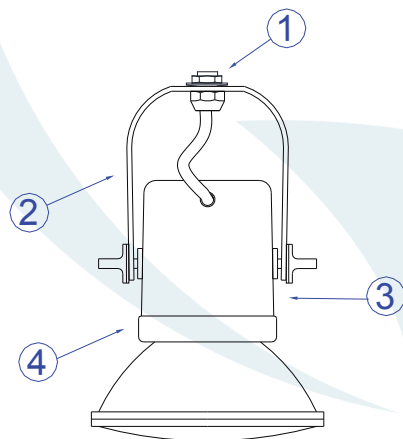

Obrigado por comprar os produtos da Lumivita.

DESCRIÇÃO

Sobrepor para lâmpada par 30 consumo até 75W. Constituído em alumínio, tendo seu acabamento feito através de pintura eletrostática.

DADOS TÉCNICOS

- Medidas aproximadas em mm.

COMPONENTES

- 1 - Porca M-10
- 2 - Haste
- 3 - Tubo
- 4 - Borracha

INSTALAÇÃO

1° - Posicionar a haste na eletrocalha ou no adaptador para trilho eletrificado.

2° - Rosquear a lâmpada sem forçar o soquete.