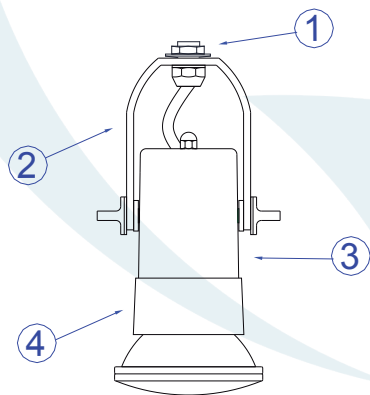

50044/1 Sobrepur Spia I

Obrigado por comprar os produtos da Lumivita.

Associação Brasileira da Indústria de Iluminação

ASSOCIAÇÃO DESPORTIVA PARA DEFICIENTES

DESCRIÇÃO

Sobrepor para lâmpada par 20 consumo até 50W. Constituído em alumínio, tendo seu acabamento feito através de pintura eletrostática.

DADOS TÉCNICOS

- Medidas aproximadas em mm.

COMPONENTES

- 1 - Porca M-10
- 2 - Haste
- 3 - Tubo
- 4 - Borracha

INSTALAÇÃO

1º - Posicionar a haste na eletrocalha ou no adaptador para trilho eletrificado.

2º - Rosquear a lâmpada sem forçar o soquete.