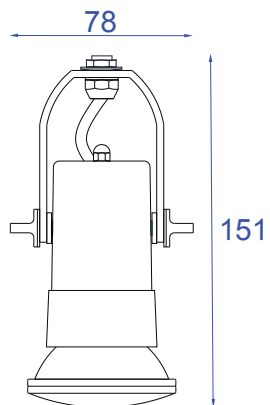

50044/1 Sobrepur Spia I

Obrigado por comprar os produtos da Lumivita.

Associação Brasileira da Indústria de Iluminação

ASSOCIAÇÃO DESPORTIVA PARA DEFICIENTES

DESCRIÇÃO

Sobrepor para lâmpada par 20 consumo até 50W. Constituído em alumínio, tendo seu acabamento feito através de pintura eletrostática.

DADOS TÉCNICOS

- Medidas aproximadas em mm.

COMPONENTES

- 1 - Porca M-10
- 2 - Haste
- 3 - Tubo
- 4 - Borracha

INSTALAÇÃO

1º - Posicionar a haste na eletrocalha ou no adaptador para trilho eletrificado.

2º - Rosquear a lâmpada sem forçar o soquete.