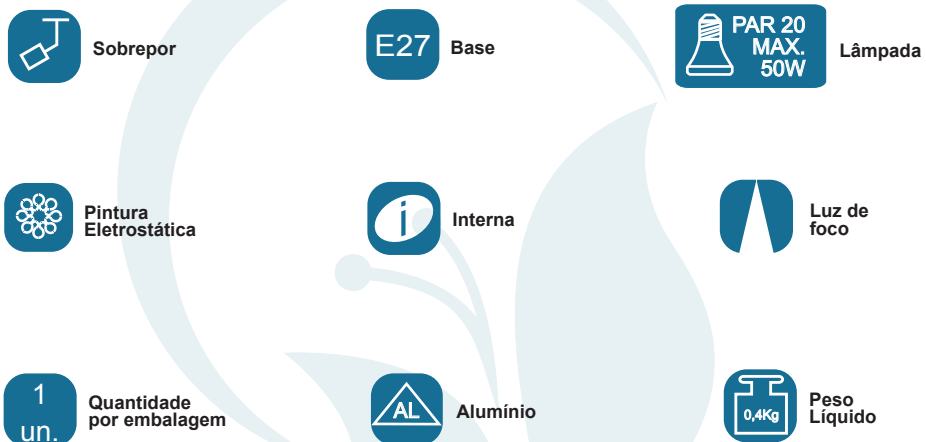

GARANTIA

Esta luminária tem sua qualidade assegurada contra eventuais defeitos de fabricação, que porventura possam ocorrer durante o período de 1(um) ano, contados a partir da data de emissão de nota fiscal de venda ao consumidor.

LEGENDA

Matriz
Rua Parapuã, 958 - 02831.001
Freg. do ó - São Paulo - SP - Brasil
Tel +55 (11) 2344-5861
lumivita@lumivita.com.br

04 Sobrepur Spia I

MANUAL DE INSTALAÇÃO

LUMIVITA
conceito em iluminação

50044/1 Sobrepur Spia I

Obrigado por comprar os produtos da Lumivita.

Associação Brasileira da Indústria de Iluminação

ASSOCIAÇÃO DESPORTIVA PARA DEFICIENTES