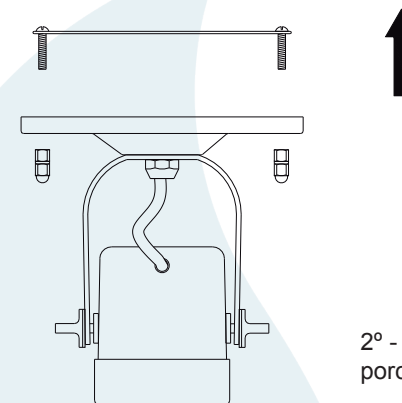

**Abilux**
Associação Brasileira da Indústria de Iluminação

**ADD**
ASSOCIAÇÃO DESPORTIVA PARA DEFICIENTES

DESCRIÇÃO

Sobrepor para lâmpada par 30 consumo até 75W. Constituído em alumínio, tendo seu acabamento feito através de pintura eletrostática.

DADOS TÉCNICOS

- Medidas aproximadas em mm.

COMPONENTES

- 1 - Travessa
- 2 - Canopla
- 3 - Porca Calota Alta
- 4 - Haste
- 5 - Tubo
- 6 - Borracha

INSTALAÇÃO

1º - Posicionar a travessa no teto.

2º - Fixar a canopla com a porca calota alta.