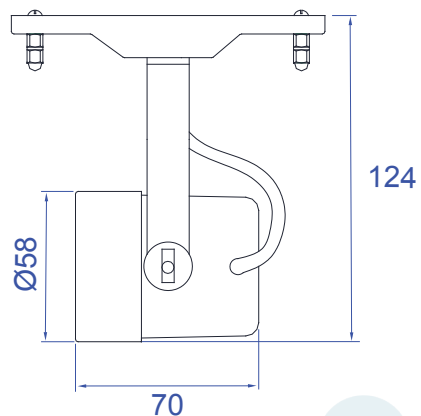

**Abilux**
Associação Brasileira da Indústria de Iluminação

**ADD**
ASSOCIAÇÃO DESPORTIVA PARA DEFICIENTES

DESCRIÇÃO

Sobrepor para lâmpada par 30 consumo até 75W. Constituído em alumínio, tendo seu acabamento feito através de pintura eletrostática.

DADOS TÉCNICOS

- Medidas aproximadas em mm.

COMPONENTES

- 1 - Travessa
- 2 - Canopla
- 3 - Porca Calota Alta
- 4 - Haste
- 5 - Tubo
- 6 - Borracha

INSTALAÇÃO

1º - Posicionar a travessa no teto.

2º - Fixar a canopla com a porca calota alta.