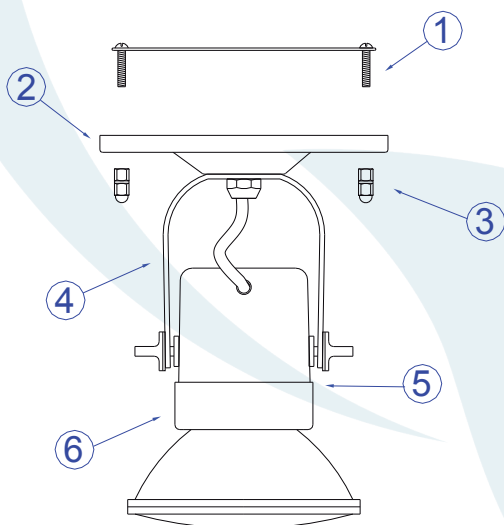

**Abilux**
Associação Brasileira da Indústria de Iluminação

**ADD**
ASSOCIAÇÃO DESPORTIVA PARA DEFICIENTES

DESCRIÇÃO

Sobrepor para lâmpada par 30 consumo até 75W. Constituído em alumínio, tendo seu acabamento feito através de pintura eletrostática.

DADOS TÉCNICOS

- Medidas aproximadas em mm.

COMPONENTES

- 1 - Travessa
- 2 - Canopla
- 3 - Porca Calota Alta
- 4 - Haste
- 5 - Tubo
- 6 - Borracha

INSTALAÇÃO

1º - Posicionar a travessa no teto.

2º - Fixar a canopla com a porca calota alta.