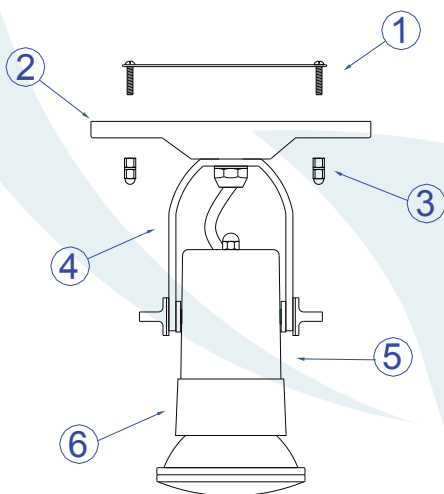

DESCRIÇÃO

Sobrepor para lâmpada par 20 consumo até 50W. Constituído em alumínio, tendo seu acabamento feito através de pintura eletrostática.

DADOS TÉCNICOS

- Medidas aproximadas em mm.

COMPONENTES

- 1 - Travessa
- 2 - Canopla
- 3 - Porca Calota Alta
- 4 - Haste
- 5 - Tubo
- 6 - Borracha

INSTALAÇÃO

1º - Posicionar a travessa no teto.

2º - Fixar a canopla com a porca calota alta.

3º - Rosquear a lâmpada sem forçar o soquete.