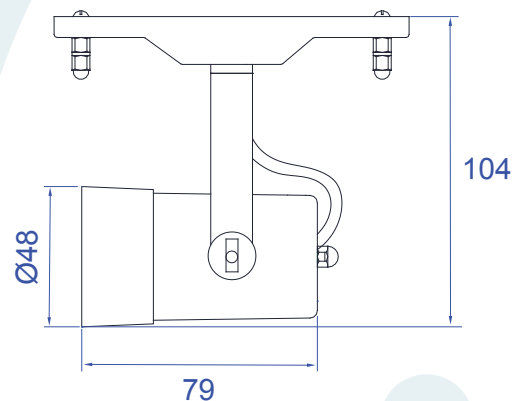

DESCRIÇÃO

Sobrepor para lâmpada par 20 consumo até 50W. Constituído em alumínio, tendo seu acabamento feito através de pintura eletrostática.

DADOS TÉCNICOS

- Medidas aproximadas em mm.

COMPONENTES

- 1 - Travessa
- 2 - Canopla
- 3 - Porca Calota Alta
- 4 - Haste
- 5 - Tubo
- 6 - Borracha

INSTALAÇÃO

1º - Posicionar a travessa no teto.

2º - Fixar a canopla com a porca calota alta.

3º - Rosquear a lâmpada sem forçar o soquete.