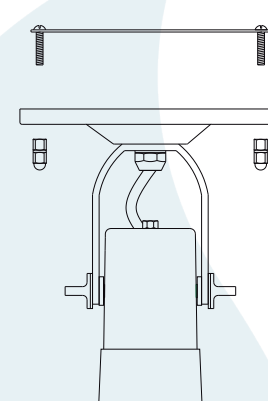

DESCRIÇÃO

Sobrepor para lâmpada par 20 consumo até 50W. Constituído em alumínio, tendo seu acabamento feito através de pintura eletrostática.

DADOS TÉCNICOS

- Medidas aproximadas em mm.

COMPONENTES

- 1 - Travessa
- 2 - Canopla
- 3 - Porca Calota Alta
- 4 - Haste
- 5 - Tubo
- 6 - Borracha

INSTALAÇÃO

1º - Posicionar a travessa no teto.

2º - Fixar a canopla com a porca calota alta.

3º - Rosquear a lâmpada sem forçar o soquete.