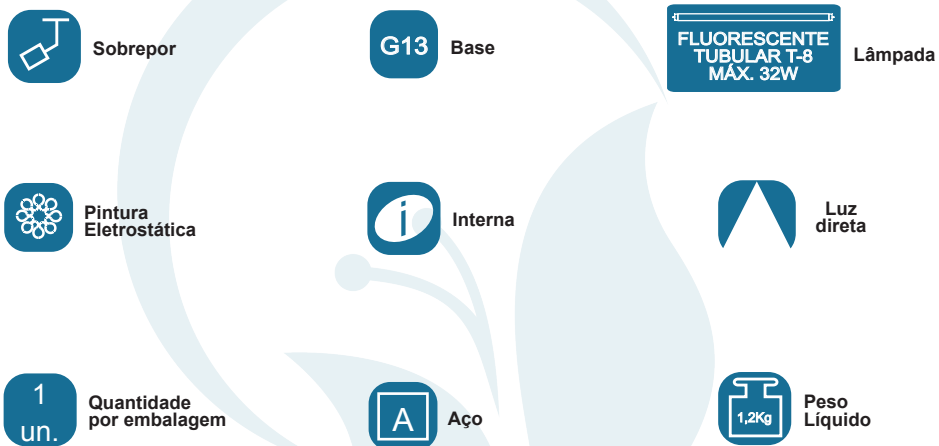

GARANTIA

Esta luminária tem sua qualidade assegurada contra eventuais defeitos de fabricação, que porventura possam ocorrer durante o período de 1(um) ano, contados a partir da data de emissão de nota fiscal de venda ao consumidor.

LEGENDA

Matriz
Rua Parapuã, 958 - 02831.001
Freg. do ó - São Paulo - SP - Brasil
Tel +55 (11) 2344-5861
lumivita@lumivita.com.br

MANUAL DE INSTALAÇÃO

LUMIVITA
conceito em iluminação

50012/14 Sobrepor Supporto

Obrigado por comprar os produtos da Lumivita.