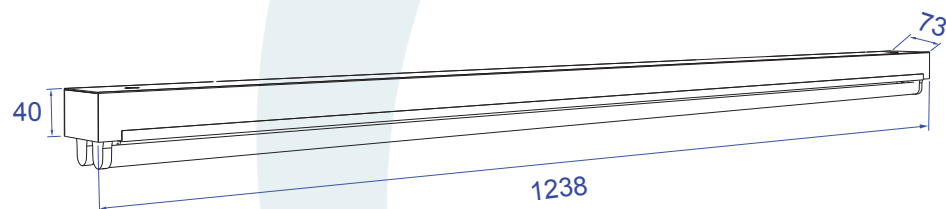

## DESCRIÇÃO

Sobrepor para lâmpada T-8, consumo até 32W. Constituído em aço, tendo seu acabamento feito através de pintura eletrostática.

## DADOS TÉCNICOS

- Medidas aproximadas em mm.