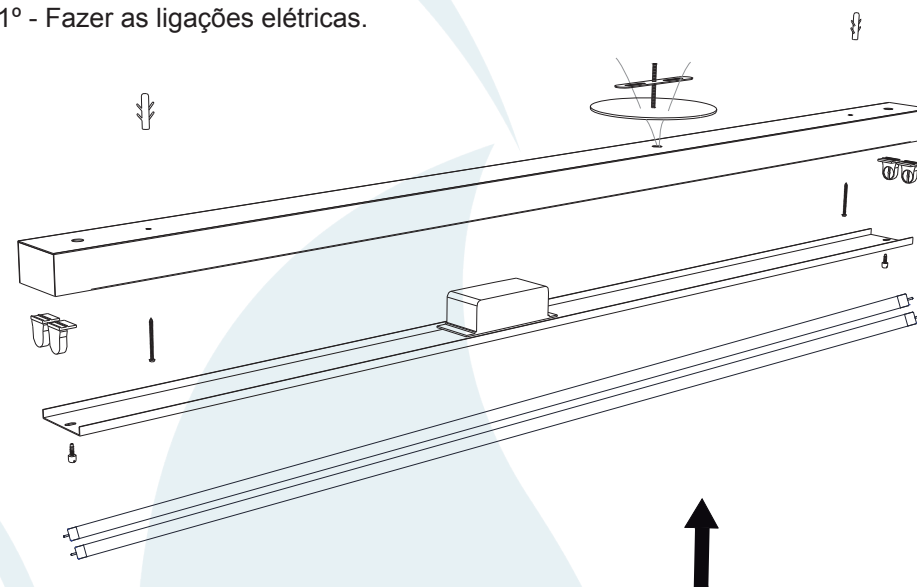

## DESCRIÇÃO

Sobrepor para lâmpada T-8, consumo até 32W. Constituído em aço, tendo seu acabamento feito através de pintura eletrostática.

## DADOS TÉCNICOS

- Medidas aproximadas em mm.

## COMPONENTES

1 - Base porta reator

2 - Tampa

3 - Soquete

## INSTALAÇÃO

1º - Fazer as ligações elétricas.

2º - Fixar a travessa, os parafusos e bucha no teto do local desejado.

3º - Colocar o reator e fechar a tampa com os parafusos recartilhados.

4º - Encaixar as lâmpadas no soquete.