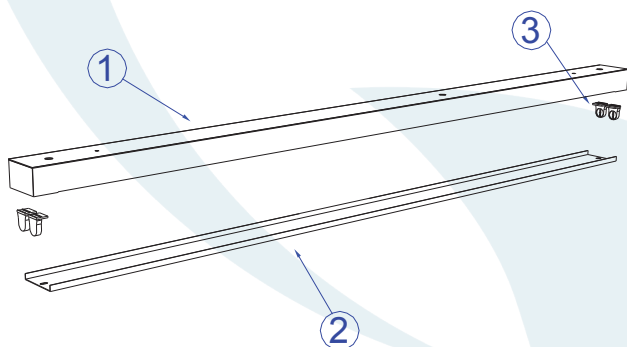

## DADOS TÉCNICOS

- Medidas aproximadas em mm.

## COMPONENTES

1 - Base porta reator

2 - Tampa

3 - Soquete