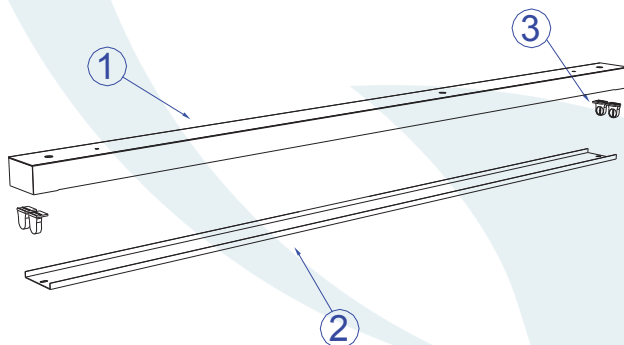

## DESCRIÇÃO

Sobrepor para lâmpada T-5, consumo até 28W. Constituído em aço, tendo seu acabamento feito através de pintura eletrostática.

## DADOS TÉCNICOS

- Medidas aproximadas em mm.

## COMPONENTES

1 - Base porta reator

2 - Tampa

3 - Soquete