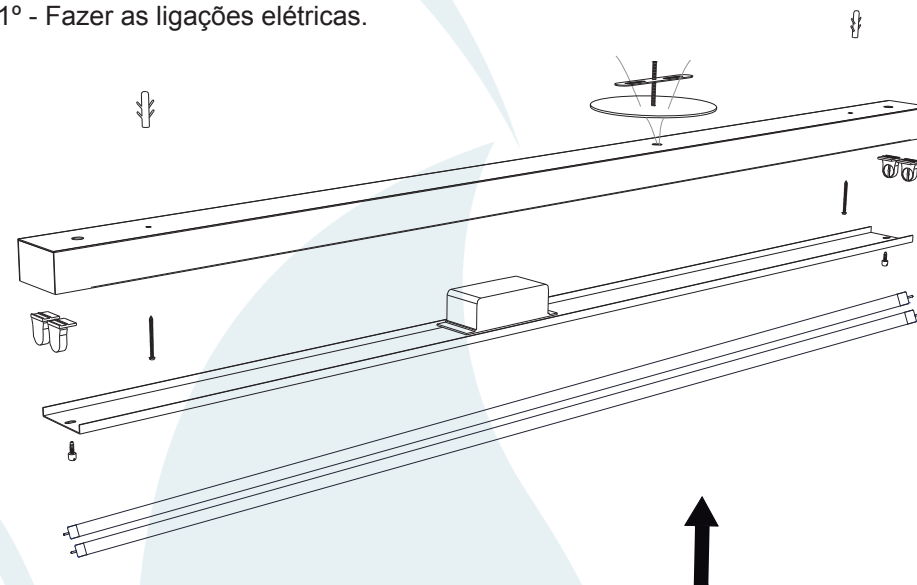

## DESCRIÇÃO

Sobrepor para lâmpada T-5, consumo até 28W. Constituído em aço, tendo seu acabamento feito através de pintura eletrostática.

## DADOS TÉCNICOS

- Medidas aproximadas em mm.

## COMPONENTES

1 - Base porta reator

2 - Tampa

3 - Soquete

## INSTALAÇÃO

1º - Fazer as ligações elétricas.

2º - Fixar a travessa, os parafusos e bucha no teto do local desejado.

3º - Colocar o reator e fechar a tampa com os parafusos recartilhados.

4º - Encaixar as lâmpadas no soquete.