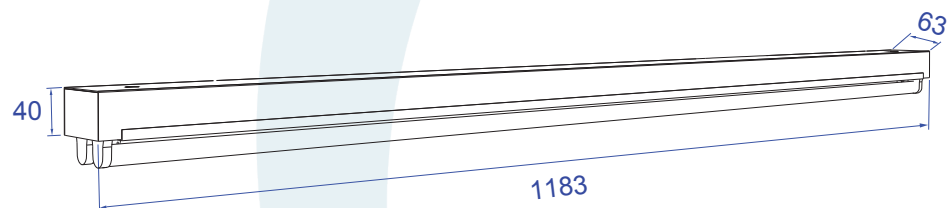

## DESCRIÇÃO

Sobrepor para lâmpada T-5, consumo até 28W. Constituído em aço, tendo seu acabamento feito através de pintura eletrostática.

## DADOS TÉCNICOS

- Medidas aproximadas em mm.