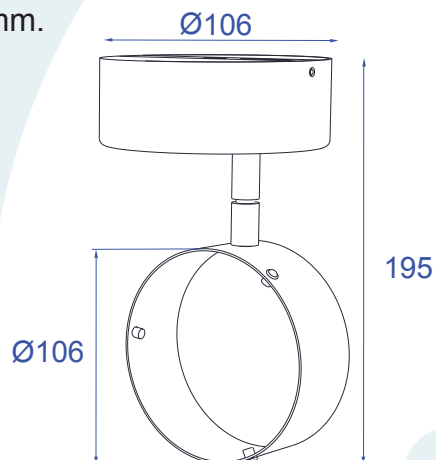

## DESCRIÇÃO

Luminária sobrepor para lâmpada AR111, consumo até 50W. Constituído em alumínio, tendo seu acabamento feito através de pintura eletrostática ou cromado.

## DADOS TÉCNICOS

- Medidas aproximadas em mm.