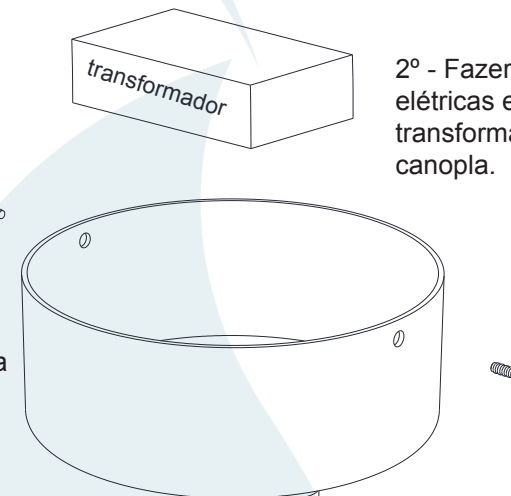

## DESCRIÇÃO

Luminária sobrepor para lâmpada AR111, consumo até 50W. Constituído em alumínio, tendo seu acabamento feito através de pintura eletrostática ou cromado.

## DADOS TÉCNICOS

- Medidas aproximadas em mm.

## COMPONENTES

- 1 - Canopla
- 2 - Joelho
- 3 - Vai-Vem
- 4 - Canopla Abaulada

## INSTALAÇÃO

1° - Fixar a travessa no local onde vai ser instalado o sobrepor.

3° - Parafusar a canopla na travessa pelos furos laterais.

2° - Fazer as ligações elétricas e colocar o transformador dentro da canopla.