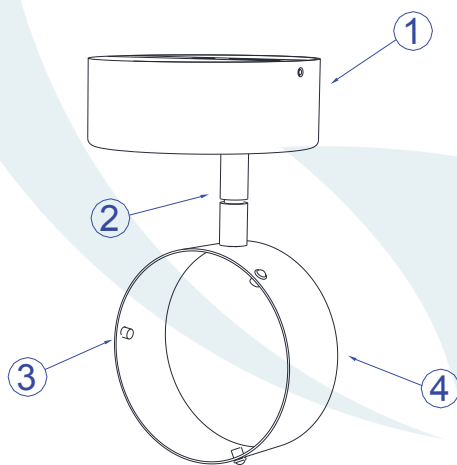

## DESCRIÇÃO

Luminária sobrepor para lâmpada AR111, consumo até 50W. Constituído em alumínio, tendo seu acabamento feito através de pintura eletrostática ou cromado.

## COMPONENTES

- 1 - Canopla
- 2 - Joelho
- 3 - Vai-Vem
- 4 - Canopla Abaulada