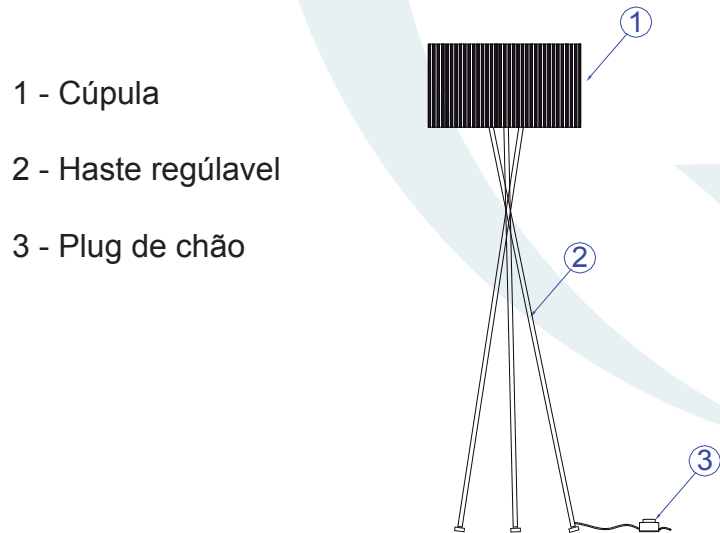

DESCRIÇÃO

Coluna para lâmpada flúor. eletrônico (max. 20W). Constituída em aço, alumínio e cúpula em tecido. Tendo seu acabamento em pintura eletrostática.

DADOS TÉCNICOS

- Medidas aproximadas em mm.

COMPONENTES

1 - Cúpula

2 - Haste regulável

3 - Plug de chão

INSTALAÇÃO

1° - Rosquear a lâmpada sem forçar o soquete.

2° - Encaixar a cúpula ao soquete e fixar com anel.

3° - Aperte o botão para ligar/desligar.