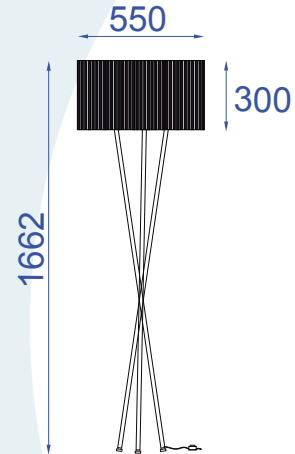

DESCRIÇÃO

Coluna para lâmpada flúor. eletrônico (max. 20W). Constituída em aço, alumínio e cúpula em tecido. Tendo seu acabamento em pintura eletrostática.

DADOS TÉCNICOS

- Medidas aproximadas em mm.

COMPONENTES