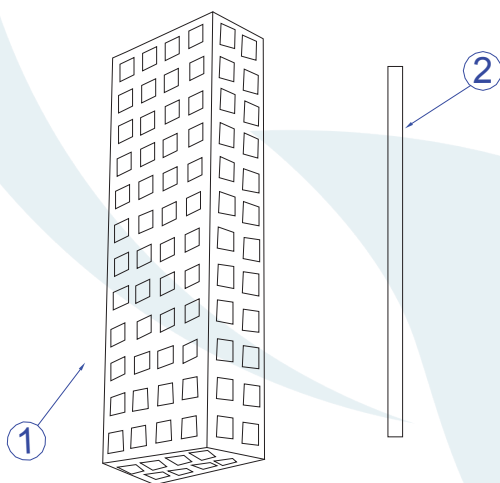

DESCRIÇÃO

Arandela para lâmpada fluorescente eletrônica (max. 20W). Constituída em aço. Tendo seu acabamento em pintura eletrostática.

DADOS TÉCNICOS

- Medidas aproximadas em mm.

COMPONENTES

1 - Corpo

2 - Base

INSTALAÇÃO

1º - Posicionar a base na parede.

2º - Rosquear a lâmpada sem forçar o soquete.

3º - Fixar o corpo na base