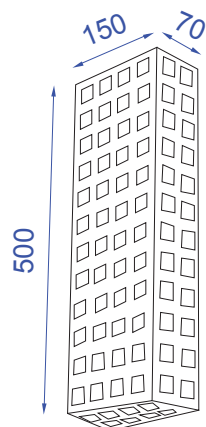

DESCRIÇÃO

Arandela para lâmpada fluorescente eletrônica (max. 20W). Constituída em aço. Tendo seu acabamento em pintura eletrostática.

DADOS TÉCNICOS

- Medidas aproximadas em mm.

COMPONENTES

1 - Corpo

2 - Base