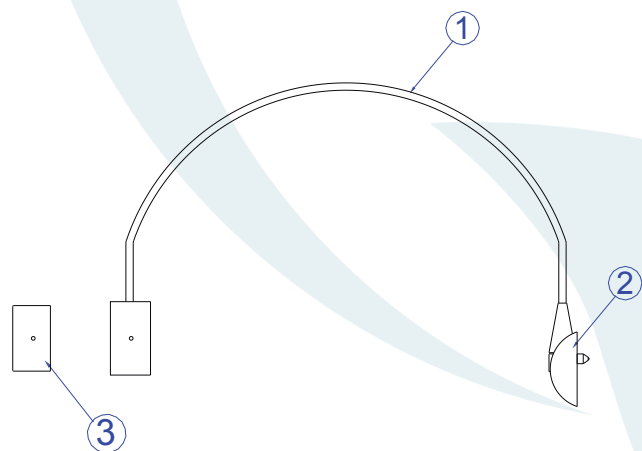

## DESCRIÇÃO

Arandela para lâmpada halógena bipino (max. 50W). Constituída em latão, tendo seu acabamento em pintura eletrostática, cromo ou dourado.

## DADOS TÉCNICOS

- Medidas aproximadas em mm.

## COMPONENTES

- 1 - Corpo
- 2 - Folha
- 3 - Base