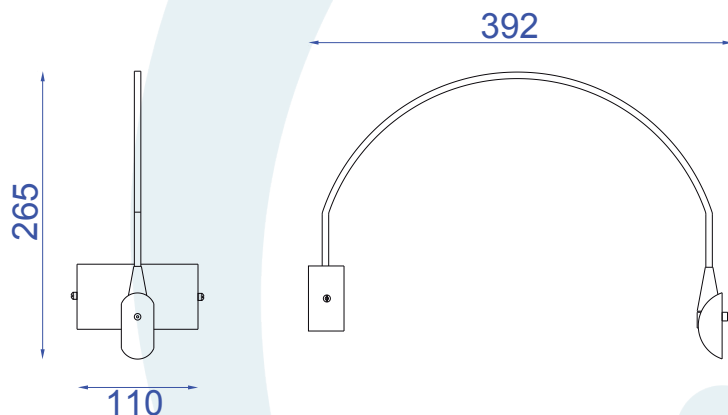

## DESCRIÇÃO

Arandela para lâmpada halógena bipino (max. 50W). Constituída em latão, tendo seu acabamento em pintura eletrostática, cromo ou dourado.

## DADOS TÉCNICOS

- Medidas aproximadas em mm.