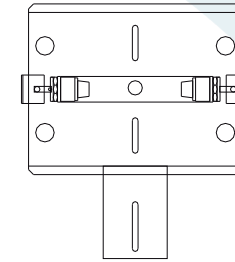

DADOS TÉCNICOS

- Medidas aproximadas em mm.

COMPONENTES

1 - Corpo

2 - Base

INSTALAÇÃO

1º - Posicionar a base na parede. Tapa furo é opcional.

2º - Encaixar a lâmpada no soquete sem forçar o bulbo.