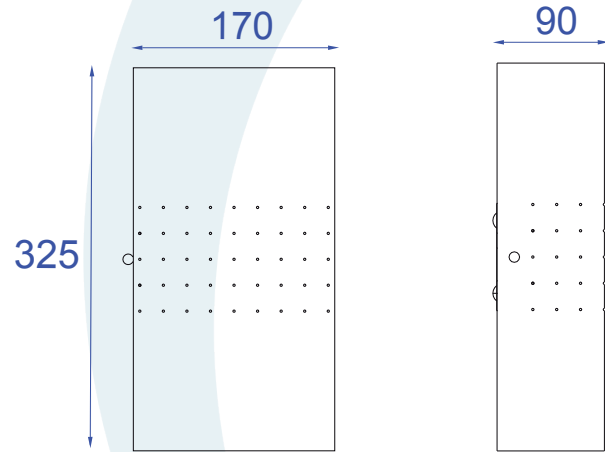

DADOS TÉCNICOS

- Medidas aproximadas em mm.

COMPONENTES

1 - Corpo

2 - Base

INSTALAÇÃO

1º - Posicionar a base na parede. Tapa furo é opcional.

2º - Encaixar a lâmpada no soquete sem forçar o bulbo.