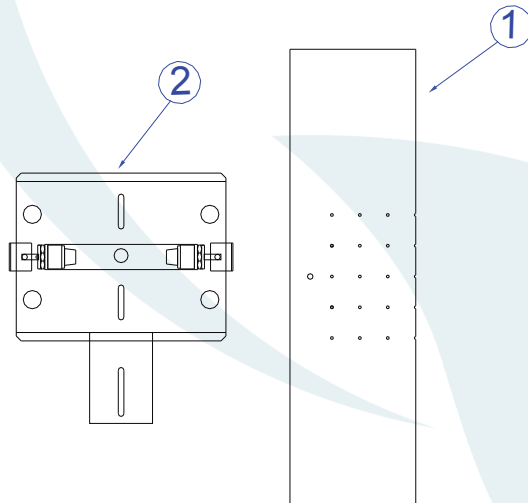

DADOS TÉCNICOS

- Medidas aproximadas em mm.

COMPONENTES

1 - Corpo

2 - Base

INSTALAÇÃO

1º - Posicionar a base na parede. Tapa furo é opcional.

2º - Encaixar a lâmpada no soquete sem forçar o bulbo.

3º - Fixar o corpo através dos parafusos.