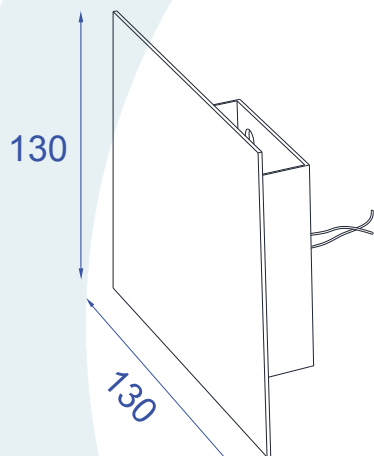

## DESCRIÇÃO

Arandela para lâmpada halopin (máx. 40W). Constituída em aço, tendo seu acabamento em pintura eletrostática.

## DADOS TÉCNICOS

- Medidas aproximadas em mm.