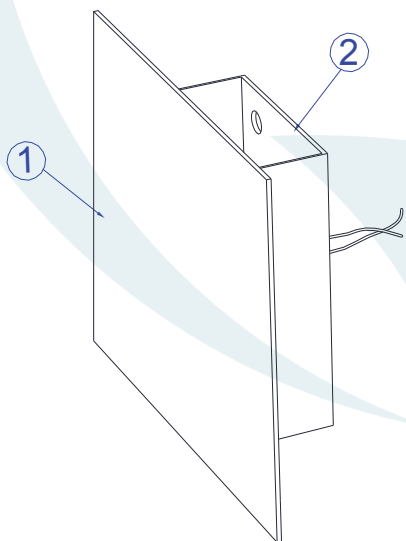

## DESCRIÇÃO

Arandela para lâmpada halopin (máx. 40W). Constituída em aço, tendo seu acabamento em pintura eletrostática.

## DADOS TÉCNICOS

- Medidas aproximadas em mm.

## COMPONENTES

1 - Máscara

2 - Base

3 - Parafuso recartilhado

## INSTALAÇÃO

1º - Ligar os fios na rede, colocá-los dentro da caixa de passagem e fixar a base na parede.

2º - Encaixar a lâmpada no soquete sem forçar.

3º - Encaixar a máscara na base.