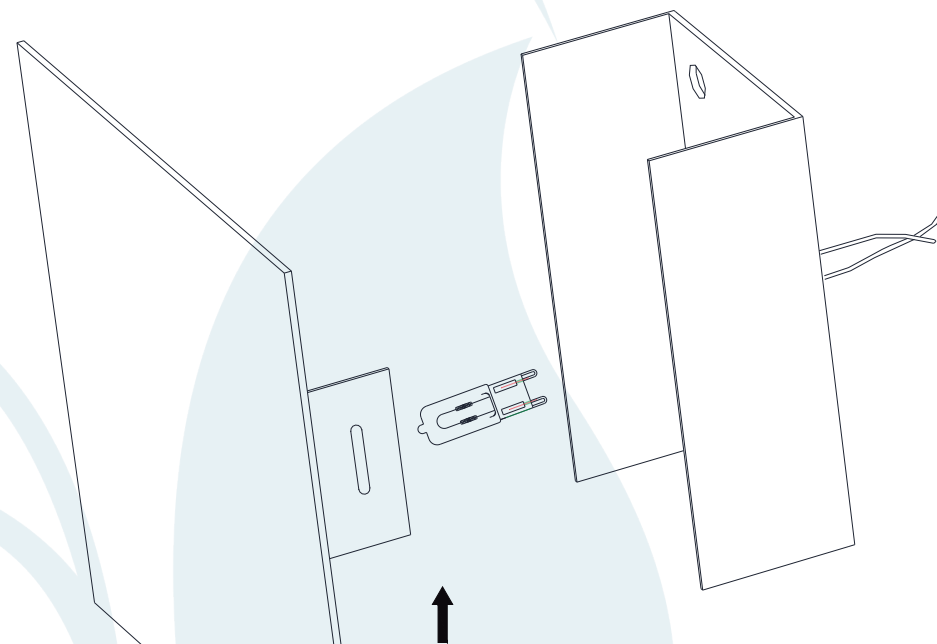

## DESCRIÇÃO

Arandela para lâmpada halopin (máx. 40W). Constituída em aço, tendo seu acabamento em pintura eletrostática.

## COMPONENTES

1 - Máscara

2 - Base

3 - Parafuso recartilhado

## INSTALAÇÃO

1º - Ligar os fios na rede, colocá-los dentro da caixa de passagem e fixar a base na parede.

2º - Encaixar a lâmpada no soquete sem forçar.

3º - Encaixar a máscara na base.