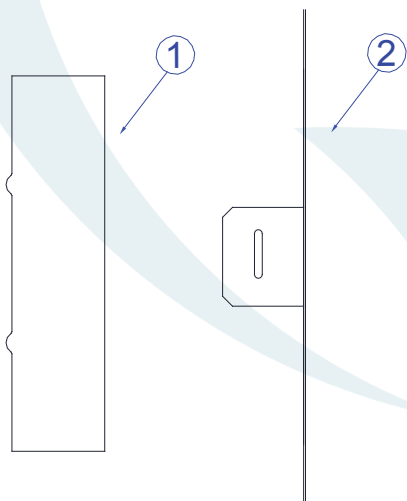

## DESCRIÇÃO

Arandela para lâmpada halopin (máx. 40W). Constituída em aço, tendo seu acabamento em pintura eletrostática.

## DADOS TÉCNICOS

- Medidas aproximadas em mm.

## COMPONENTES

1 - Base

2 - Máscara