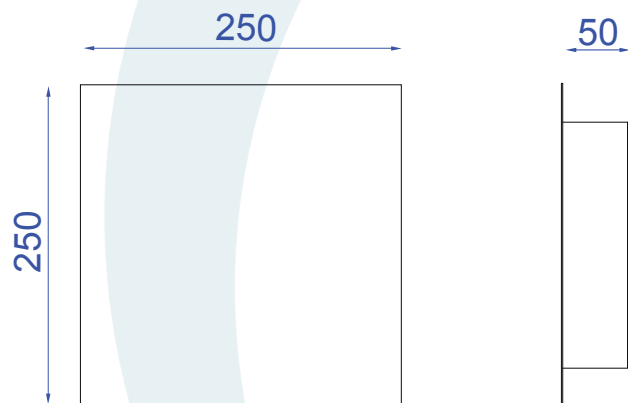

## DESCRIÇÃO

Arandela para lâmpada halopin (máx. 40W). Constituída em aço, tendo seu acabamento em pintura eletrostática.

## DADOS TÉCNICOS

- Medidas aproximadas em mm.