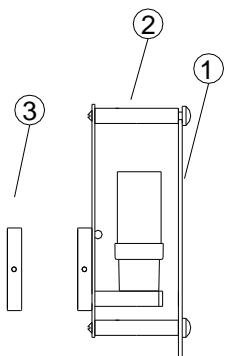

Wall Lamp for vela bulb consumption until 40w. Made in steel, aluminum end glass tube, with chrome or electrostatic painting finishing.

Aplique para lâmpara vela consumo hasta 40w. Constituida en acero, aluminio e tubo vidrio, con su acabado en cromo o pintura electrostática.

- Medidas aproximadas em milímetros.
- Approximate dimensions in millimeters.
- Dimensiones aproximadas en milímetros.

componentes / parts / componentes

- 1 - vidro/ glass/ vidrio
- 2 - corpo/ body/ cuerpo
- 3 - base/ base/ base