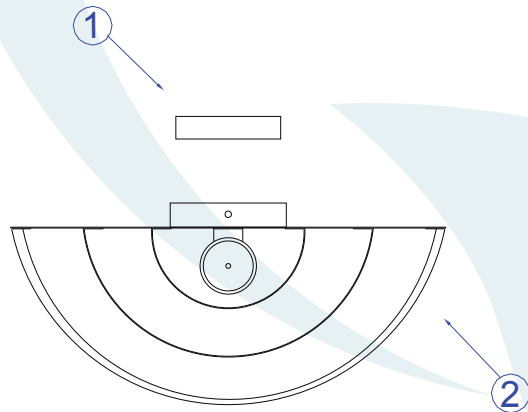

DESCRIÇÃO

Arandela para lâmpada fluorescente twister (máx. 20W). Constituída em aço, tendo seu acabamento em pintura eletrostática.

DADOS TÉCNICOS

- Medidas aproximadas em mm.

COMPONENTES

1 - Base

2 - Corpo

INSTALAÇÃO

1º - Posicionar a base na parede.

2º - Rosquear a lâmpada no soquete.

3º - Colocar o corpo na base e fixá-lo com os parafusos.