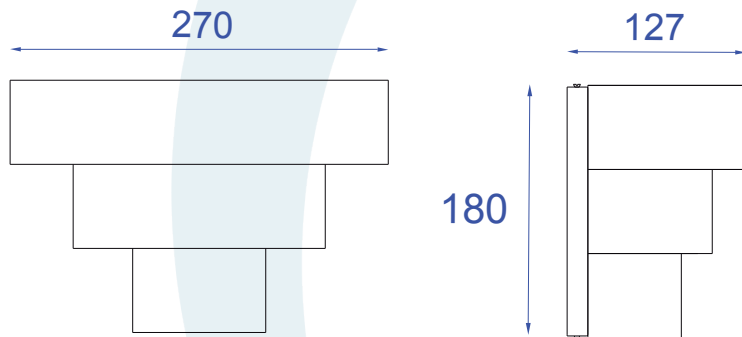

DESCRIÇÃO

Arandela para lâmpada fluorescente twister (máx. 20W). Constituída em aço, tendo seu acabamento em pintura eletrostática.

DADOS TÉCNICOS

- Medidas aproximadas em mm.

COMPONENTES

1 - Base

2 - Corpo