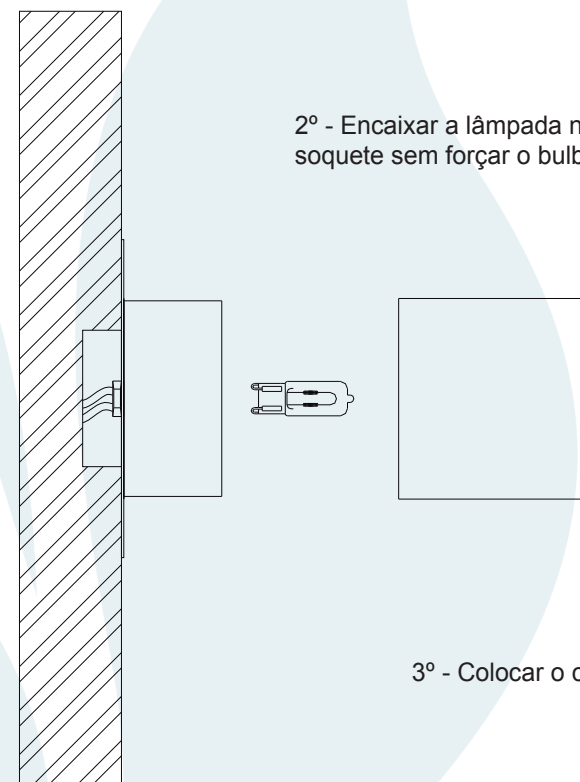

DESCRIÇÃO

Arandela para lâmpada halopin (máx. 40W). Constituída em aço, tendo seu acabamento em cromo ou pintura eletrostática.

DADOS TÉCNICOS

- Medidas aproximadas em mm.

COMPONENTES

- 1 - Corpo
- 2 - Soquete
- 3 - Base
- 4 - Tapa Furo

INSTALAÇÃO

1º - Posicionar a base na parede. Tapa furo é opcional.

2º - Encaixar a lâmpada no soquete sem forçar o bulbo.

3º - Colocar o corpo na base.