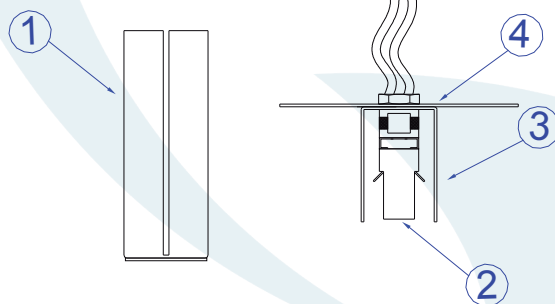

DESCRIÇÃO

Arandela para lâmpada halopin (máx. 40W). Constituída em aço, tendo seu acabamento em cromo ou pintura eletrostática.

DADOS TÉCNICOS

- Medidas aproximadas em mm.

COMPONENTES

- 1 - Corpo
- 2 - Soquete
- 3 - Base
- 4 - Tapa Furo

INSTALAÇÃO

1º - Posicionar a base na parede. Tapa furo é opcional.

2º - Encaixar a lâmpada no soquete sem forçar o bulbo.

3º - Colocar o corpo na base.