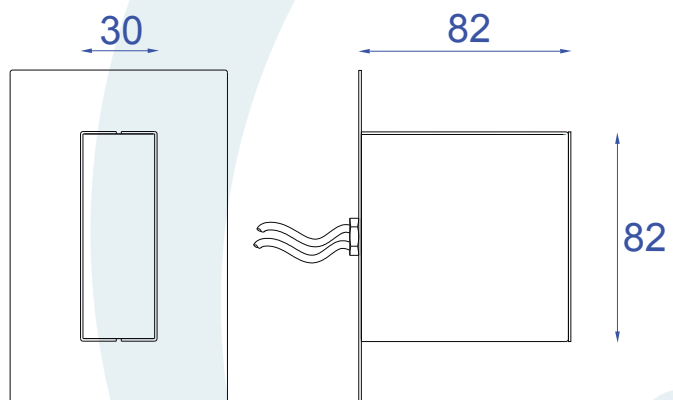

DESCRIÇÃO

Arandela para lâmpada halopin (máx. 40W). Constituída em aço, tendo seu acabamento em cromo ou pintura eletrostática.

DADOS TÉCNICOS

- Medidas aproximadas em mm.

COMPONENTES

- 1 - Corpo
- 2 - Soquete
- 3 - Base
- 4 - Tapa Furo

INSTALAÇÃO

1º - Posicionar a base na parede. Tapa furo é opcional.

2º - Encaixar a lâmpada no soquete sem forçar o bulbo.

3º - Colocar o corpo na base.