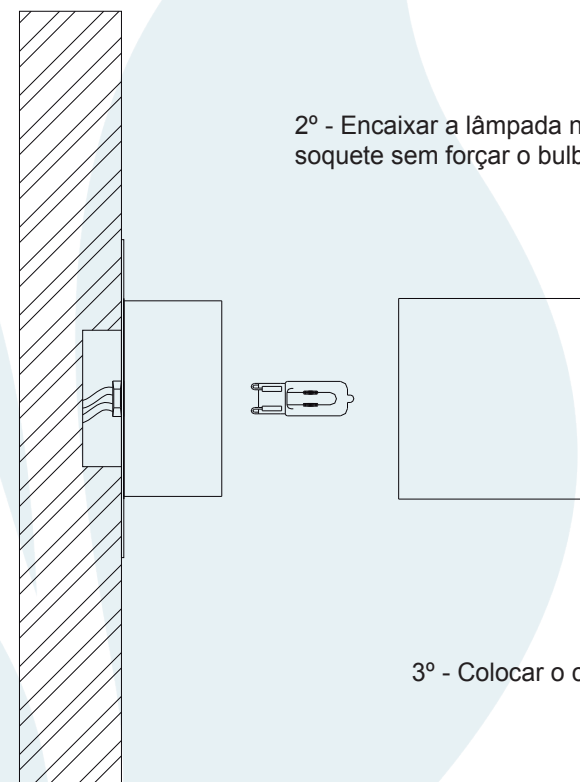

30076/2 Arandela Raggio I

Obrigado por comprar os produtos da Lumivita.

 **Abilux**
Associação Brasileira da Indústria de Iluminação

 **ADD**
ASSOCIAÇÃO DESPORTIVA PARA DEFICIENTES

DESCRIÇÃO

Arandela para lâmpada halopin (máx. 40W). Constituída em aço, tendo seu acabamento em cromo ou pintura eletrostática.

DADOS TÉCNICOS

- Medidas aproximadas em mm.

COMPONENTES

- 1 - Corpo
- 2 - Soquete
- 3 - Base
- 4 - Tapa Furo

INSTALAÇÃO

1º - Posicionar a base na parede. Tapa furo é opcional.

2º - Encaixar a lâmpada no soquete sem forçar o bulbo.

3º - Colocar o corpo na base.