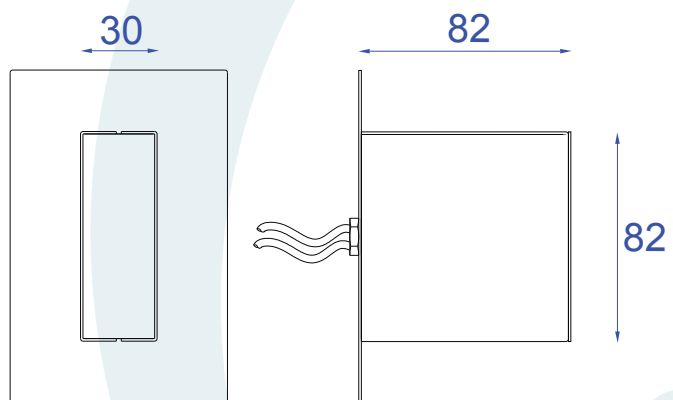

30076/2 Arandela Raggio I

Obrigado por comprar os produtos da Lumivita.

 **Abilux**
Associação Brasileira da Indústria de Iluminação

 **ADD**
ASSOCIAÇÃO DESPORTIVA PARA DEFICIENTES

DESCRIÇÃO

Arandela para lâmpada halopin (máx. 40W). Constituída em aço, tendo seu acabamento em cromo ou pintura eletrostática.

DADOS TÉCNICOS

- Medidas aproximadas em mm.

COMPONENTES

- 1 - Corpo
- 2 - Soquete
- 3 - Base
- 4 - Tapa Furo

INSTALAÇÃO

1º - Posicionar a base na parede. Tapa furo é opcional.

2º - Encaixar a lâmpada no soquete sem forçar o bulbo.