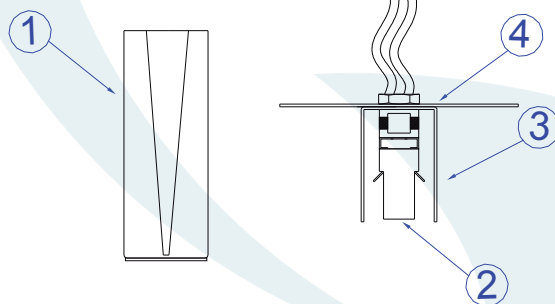

30076/2 Arandela Raggio I

Obrigado por comprar os produtos da Lumivita.

 **Abilux**
Associação Brasileira da Indústria de Iluminação

 **ADD**
ASSOCIAÇÃO DESPORTIVA PARA DEFICIENTES

DESCRIÇÃO

Arandela para lâmpada halopin (máx. 40W). Constituída em aço, tendo seu acabamento em cromo ou pintura eletrostática.

DADOS TÉCNICOS

- Medidas aproximadas em mm.

COMPONENTES

- 1 - Corpo
- 2 - Soquete
- 3 - Base
- 4 - Tapa Furo

INSTALAÇÃO

1º - Posicionar a base na parede. Tapa furo é opcional.

2º - Encaixar a lâmpada no soquete sem forçar o bulbo.