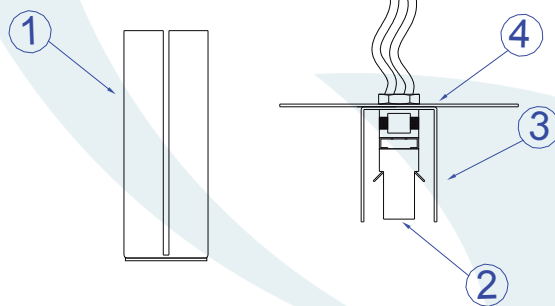

DADOS TÉCNICOS

- Medidas aproximadas em mm.

COMPONENTES

- 1 - Corpo
- 2 - Soquete
- 3 - Base
- 4 - Tapa Furo

INSTALAÇÃO

1º - Posicionar a base na parede. Tapa furo é opcional.

2º - Encaixar a lâmpada no soquete sem forçar o bulbo.