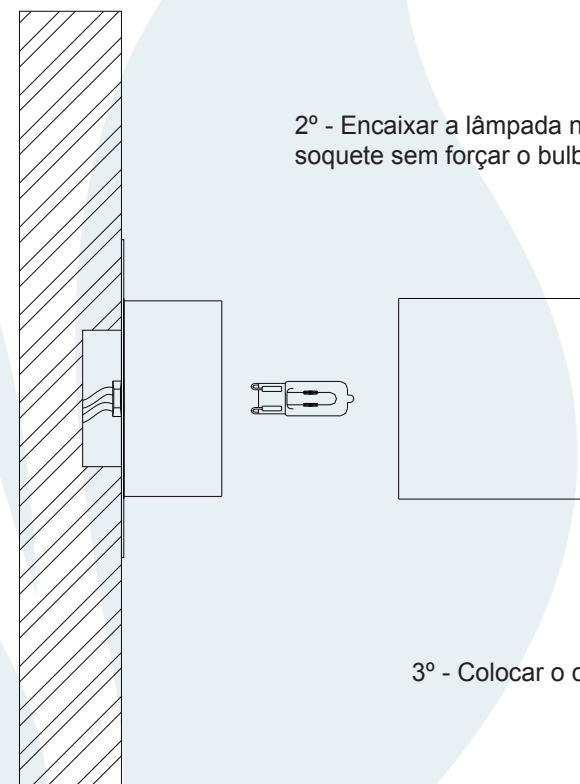

30075/2 Arandela Raggio

Obrigado por comprar os produtos da Lumivita.

Abilux
Associação Brasileira da Indústria de Iluminação

ADD
ASSOCIAÇÃO DESPORTIVA PARA DEFICIENTES

DESCRIÇÃO

Arandela para lâmpada halopin (máx. 40W). Constituída em aço, tendo seu acabamento em cromo ou pintura eletrostática.

DADOS TÉCNICOS

- Medidas aproximadas em mm.

COMPONENTES

- 1 - Corpo
- 2 - Soquete
- 3 - Base
- 4 - Tapa Furo

INSTALAÇÃO

1º - Posicionar a base na parede. Tapa furo é opcional.

2º - Encaixar a lâmpada no soquete sem forçar o bulbo.

3º - Colocar o corpo na base.