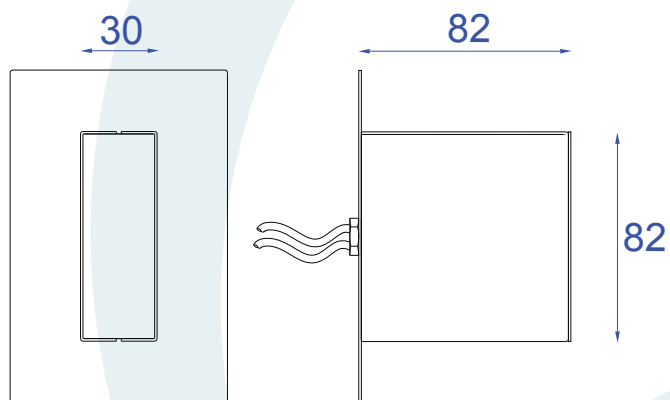

DADOS TÉCNICOS

- Medidas aproximadas em mm.

COMPONENTES

- 1 - Corpo
- 2 - Soquete
- 3 - Base
- 4 - Tapa Furo

INSTALAÇÃO

1º - Posicionar a base na parede. Tapa furo é opcional.

2º - Encaixar a lâmpada no soquete sem forçar o bulbo.