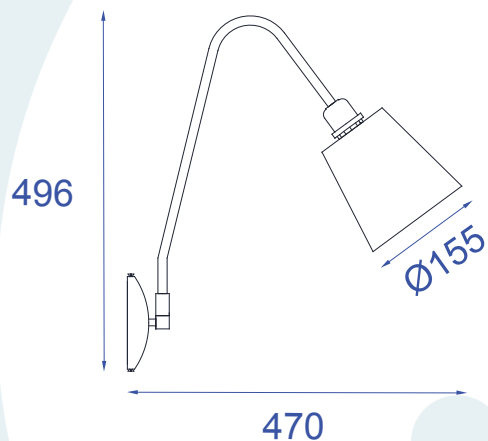

DESCRIÇÃO

Arandela para lâmpada flúor.eletrônica (15W). Constituída em alumínio e tecido. Tendo seu acabamento em pintura eletrostática.

DADOS TÉCNICOS

- Medidas aproximadas em mm.

COMPONENTES

- 1 - Cúpula
- 2 - Soquete
- 3 - Suporte
- 4 - Articulador
- 5 - Canopla
- 6 - Travessa

INSTALAÇÃO

1° - Inserir a travessa no local desejado.

2° - Fixar a canopla na travessa com os parafusos.

3° - Encaixar a cúpula no soquete.

4° - Rosquear a lâmpada no soquete.