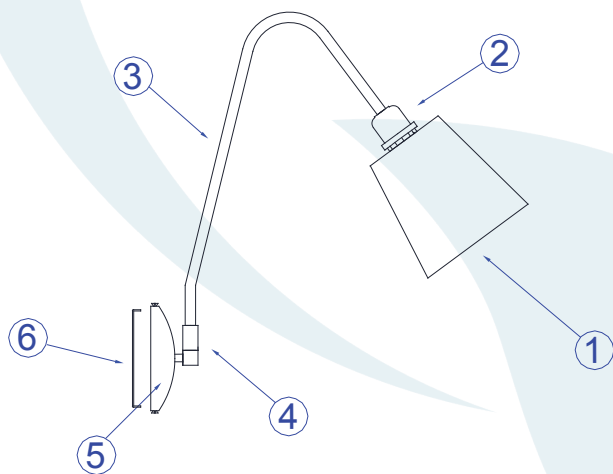

DESCRIÇÃO

Arandela para lâmpada flúor.eletrônica (15W). Constituída em alumínio e tecido. Tendo seu acabamento em pintura eletrostática.

DADOS TÉCNICOS

- Medidas aproximadas em mm.

COMPONENTES

- 1 - Cúpula
- 2 - Soquete
- 3 - Suporte
- 4 - Articulador
- 5 - Canopla
- 6 - Travessa

INSTALAÇÃO

1° - Inserir a travessa no local desejado.

2° - Fixar a canopla na travessa com os parafusos.

3° - Encaixar a cúpula no soquete.

4° - Rosquear a lâmpada no soquete.