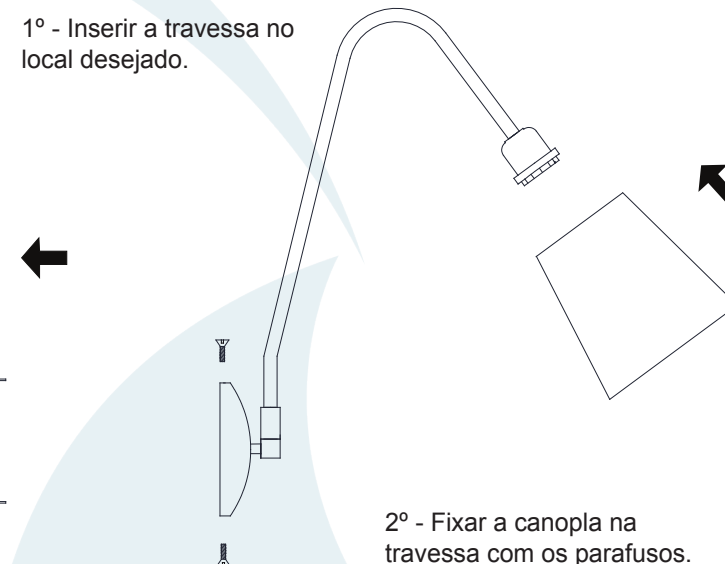

DESCRIÇÃO

Arandela para lâmpada flúor.eletrônica (15W). Constituída em alumínio e tecido. Tendo seu acabamento em pintura eletrostática.

DADOS TÉCNICOS

- Medidas aproximadas em mm.

COMPONENTES

- 1 - Cúpula
- 2 - Soquete
- 3 - Suporte
- 4 - Articulador
- 5 - Canopla
- 6 - Travessa

INSTALAÇÃO

1° - Inserir a travessa no local desejado.

2° - Fixar a canopla na travessa com os parafusos.

3° - Encaixar a cúpula no soquete.

4° - Rosquear a lâmpada no soquete.