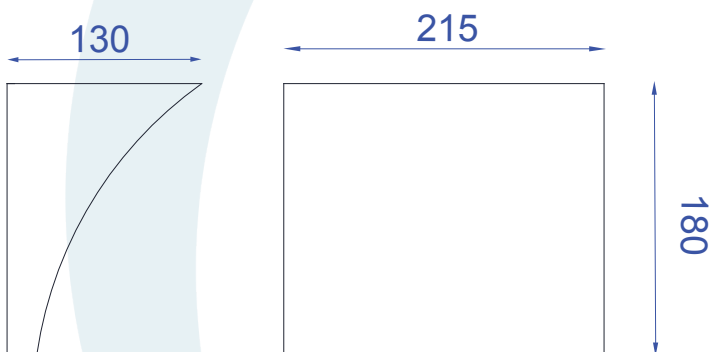

DADOS TÉCNICOS

- Medidas aproximadas em mm.

COMPONENTES

1 - Corpo

2 - Base

INSTALAÇÃO

1º - Posicionar a base na parede.

2º - Encaixar a lâmpada na base.