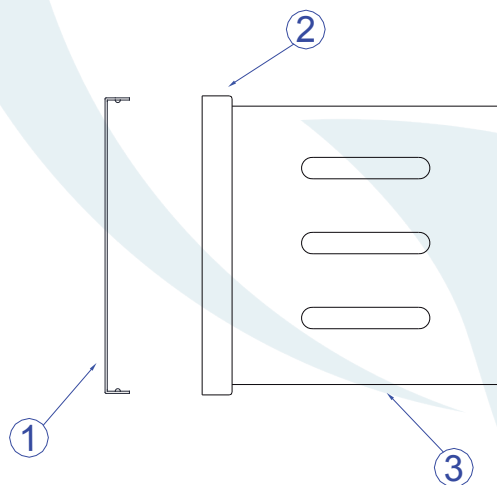

Obrigado por comprar os produtos da Lumivita.

**Abilux**
Associação Brasileira da Indústria de Iluminação

**ADD**
ASSOCIAÇÃO DESPORTIVA PARA DEFICIENTES

DESCRIÇÃO

Arandela para lâmpada halopin (máx. 60W). Constituída em alumínio, tendo seu acabamento em cromo ou pintura eletrostática.

DADOS TÉCNICOS

- Medidas aproximadas em mm.

COMPONENTES

- 1 - Base
- 2 - Canopla
- 3 - Tubo

INSTALAÇÃO