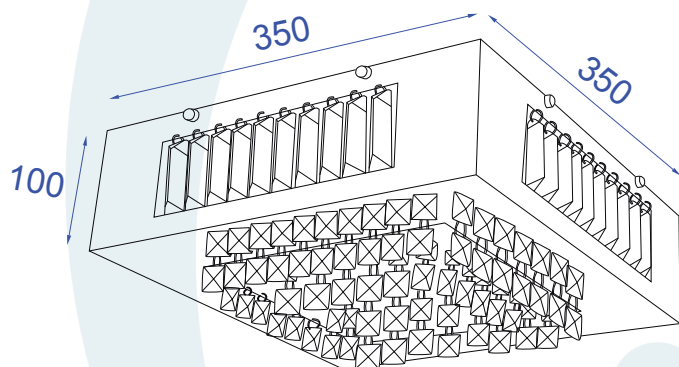

DESCRIÇÃO

Plafon para 4 lâmpadas halopin (máx. 40W). Corpo em acrílico com pedras de cristais, tendo seu acabamento em pintura eletrostática.

DADOS TÉCNICOS

- Medidas aproximadas em mm.

COMPONENTES

1 - Acrílico