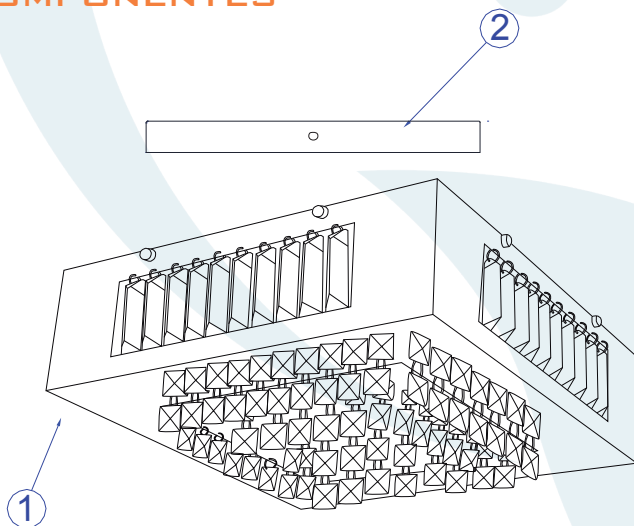

DESCRIÇÃO

Plafon para 4 lâmpadas halopin (máx. 40W). Corpo em acrílico com pedras de cristais, tendo seu acabamento em pintura eletrostática.

DADOS TÉCNICOS

- Medidas aproximadas em mm.

COMPONENTES

1 - Acrílico

2 - Base

INSTALAÇÃO

1º - Fixar a base da luminária no teto.

2º - Encaixar as lâmpadas sem forçar o soquete.

3º - Encaixar o acrílico e fixá-lo.