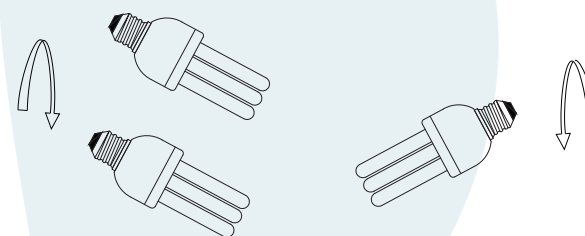

## COMPONENTES

1 - Vidro

2 - MDF

## INSTALAÇÃO

1º - Fixar o MDF da luminária no teto.

2º - Rosquear as lâmpadas sem forçar o soquete.

3º - Encaixar o vidro no MDF e fixá-lo.