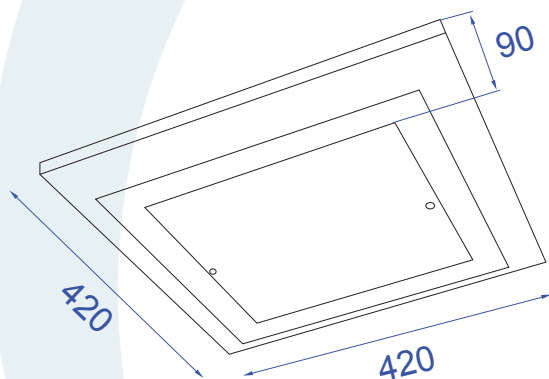

DADOS TÉCNICOS

- Medidas aproximadas em mm.

COMPONENTES

1 - Vidro

2 - MDF

INSTALAÇÃO

1º - Fixar a luminária no teto.

2º - Rosquear as lâmpadas sem forçar o soquete.