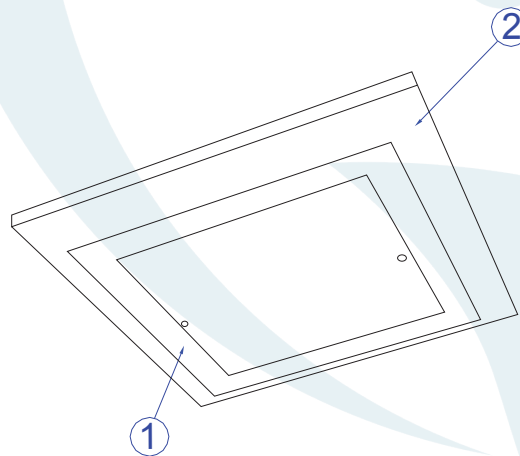

DADOS TÉCNICOS

- Medidas aproximadas em mm.

COMPONENTES

1 - Vidro

2 - MDF

INSTALAÇÃO

1º - Fixar a luminária no teto.

2º - Rosquear as lâmpadas sem forçar o soquete.