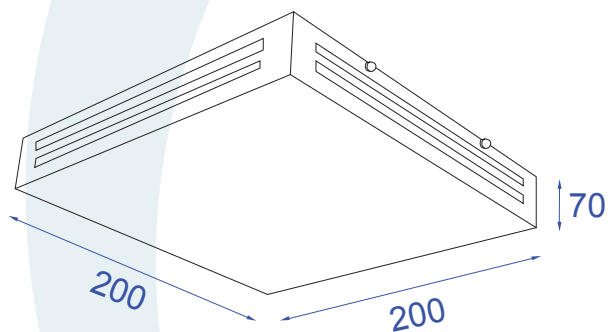

Obrigado por comprar os produtos da Lumivita.

DESCRIÇÃO

Plafon para 2 lâmpadas fluorescentes eletrônica (máx. 20W). Corpo em aço e acrílico, tendo seu acabamento em pintura eletrostática.

DADOS TÉCNICOS

- Medidas aproximadas em mm.