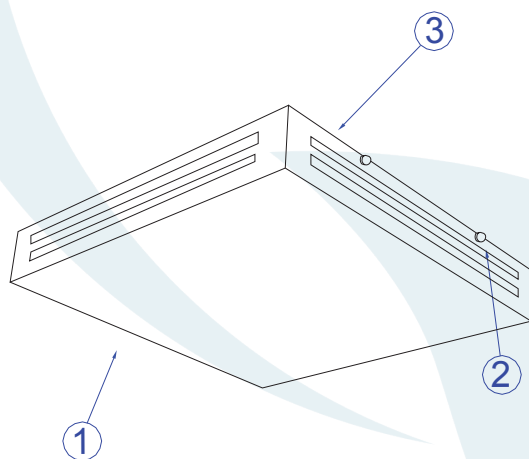

Obrigado por comprar os produtos da Lumivita.

DESCRIÇÃO

Plafon para 2 lâmpadas fluorescentes eletrônica (máx. 20W). Corpo em aço e acrílico, tendo seu acabamento em pintura eletrostática.

DADOS TÉCNICOS

- Medidas aproximadas em mm.

COMPONENTES

1 - Corpo

2 - Parafuso de fixação

3 - Base

INSTALAÇÃO

1° - Posicionar a base da luminária no teto.

2° - Rosquear as lâmpadas sem forçar o soquete.

3° - Encaixar o acrílico na base e fixá-lo pelas laterais com os parafusos.