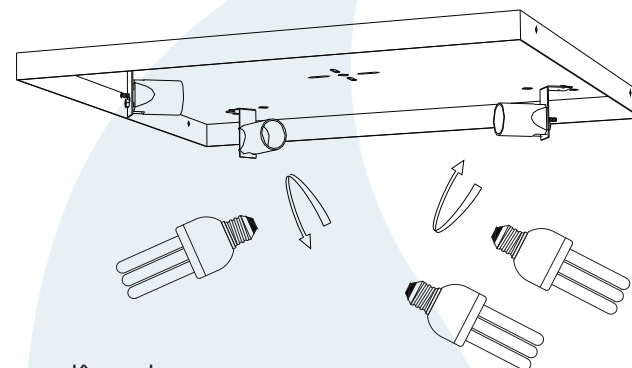

COMPONENTES

- 1 - Corpo
- 2 - Parafuso de fixação
- 3 - Base

INSTALAÇÃO

1º - Posicionar a base da luminária no teto.

2º - Rosquear as lâmpadas sem forçar o soquete.

3º - Encaixar o acrílico na base e fixá-lo pelas laterais com os parafusos.