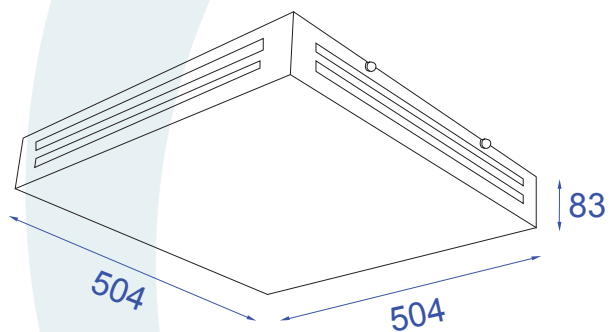

Obrigado por comprar os produtos da Lumivita.

DESCRIÇÃO

Plafon para 3 lâmpadas fluorescentes eletrônica (máx. 20W). Corpo em aço e acrílico, tendo seu acabamento em pintura eletrostática.

DADOS TÉCNICOS

- Medidas aproximadas em mm.