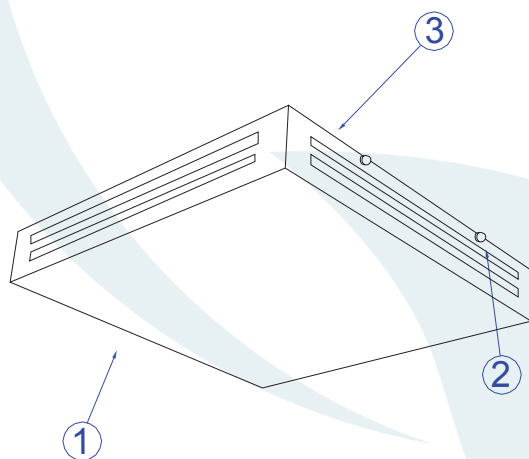

Obrigado por comprar os produtos da Lumivita.

DESCRIÇÃO

Plafon para 3 lâmpadas fluorescentes eletrônica (máx. 20W). Corpo em aço e acrílico, tendo seu acabamento em pintura eletrostática.

DADOS TÉCNICOS

- Medidas aproximadas em mm.

COMPONENTES

- 1 - Corpo
- 2 - Parafuso de fixação
- 3 - Base

INSTALAÇÃO

1º - Posicionar a base da luminária no teto.

2º - Rosquear as lâmpadas sem forçar o soquete.

3º - Encaixar o acrílico na base e fixá-lo pelas laterais com os parafusos.