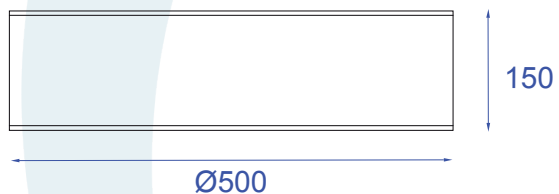

DESCRIÇÃO

Plafon para lâmpada fluorescente eletrônica (máx. 20W). Corpo em alumínio e acrílico, tendo seu acabamento em pintura eletrostática.

DADOS TÉCNICOS

- Medidas aproximadas em mm.

COMPONENTES

- 1 - Cúpula
- 2 - Tampo
- 3 - Niple
- 4 - Travessa
- 5 - Porca