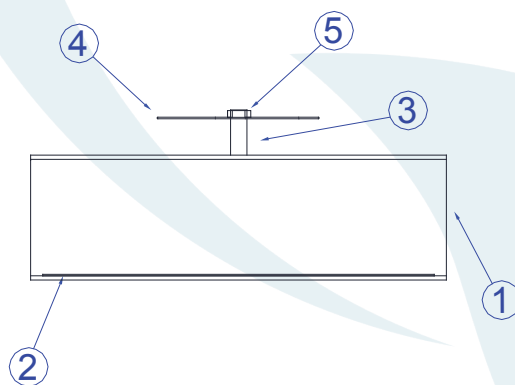

DESCRIÇÃO

Plafon para lâmpada fluorescente eletrônica (máx. 20W). Corpo em alumínio e acrílico, tendo seu acabamento em pintura eletrostática.

DADOS TÉCNICOS

- Medidas aproximadas em mm.

COMPONENTES

- 1 - Cúpula
- 2 - Tampo
- 3 - Niple
- 4 - Travessa
- 5 - Porca

INSTALAÇÃO

1º - Posicionar a travessa no teto.

2º - Fixar a cúpula com o niple na travessa.

3º - Rosquear as lâmpadas sem forçar o soquete.

4º - Encaixar o tampo da cúpula.