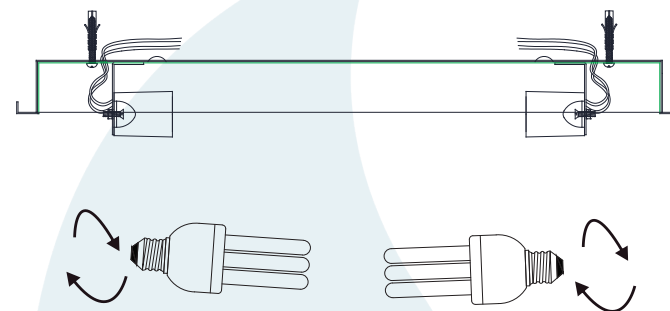

DESCRIÇÃO

Plafon para 4 lâmpadas fluorescentes eletrônica (máx. 20W). Corpo em aço e tecido, tendo seu acabamento em pintura eletrostática.

DADOS TÉCNICOS

- Medidas aproximadas em mm.

COMPONENTES

- 1 - Cúpula
- 2 - Base
- 3 - Parafuso
- 4 - Bucha

INSTALAÇÃO

1° - Posicionar a base da luminária no teto e fixar com os parafusos.

2° - Rosquear as lâmpadas sem forçar o soquete.

3° - Encaixar a cúpula na base pelas garras.