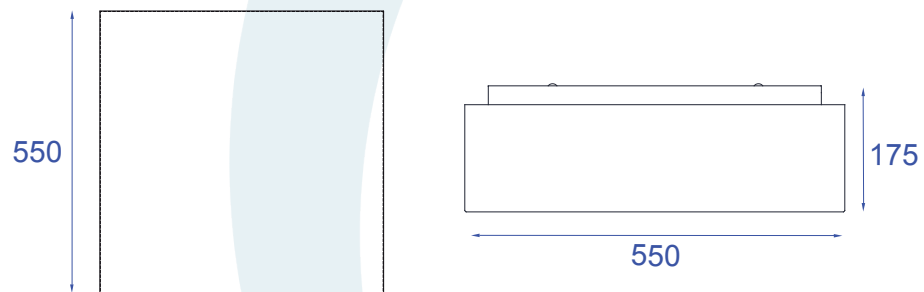

DESCRIÇÃO

Plafon para 4 lâmpadas fluorescentes eletrônica (máx. 20W). Corpo em aço e tecido, tendo seu acabamento em pintura eletrostática.

DADOS TÉCNICOS

- Medidas aproximadas em mm.

COMPONENTES

- 1 - Cúpula
- 2 - Base
- 3 - Parafuso
- 4 - Bucha