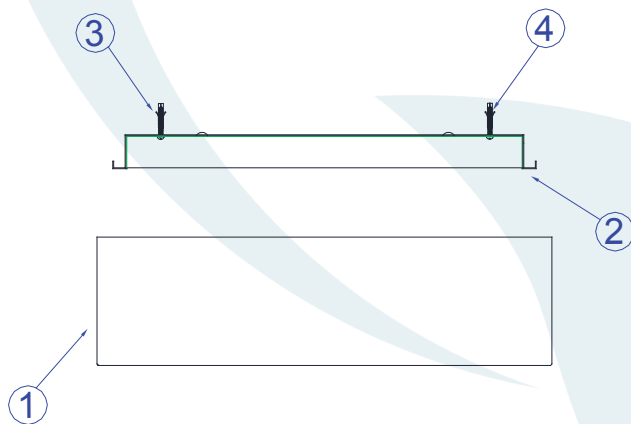

DESCRIÇÃO

Plafon para 4 lâmpadas fluorescentes eletrônica (máx. 20W). Corpo em aço e tecido, tendo seu acabamento em pintura eletrostática.

DADOS TÉCNICOS

- Medidas aproximadas em mm.

COMPONENTES

- 1 - Cúpula
- 2 - Base
- 3 - Parafuso
- 4 - Bucha

INSTALAÇÃO

1° - Posicionar a base da luminária no teto e fixar com os parafusos.

2° - Rosquear as lâmpadas sem forçar o soquete.

3° - Encaixar a cúpula na base pelas garras.