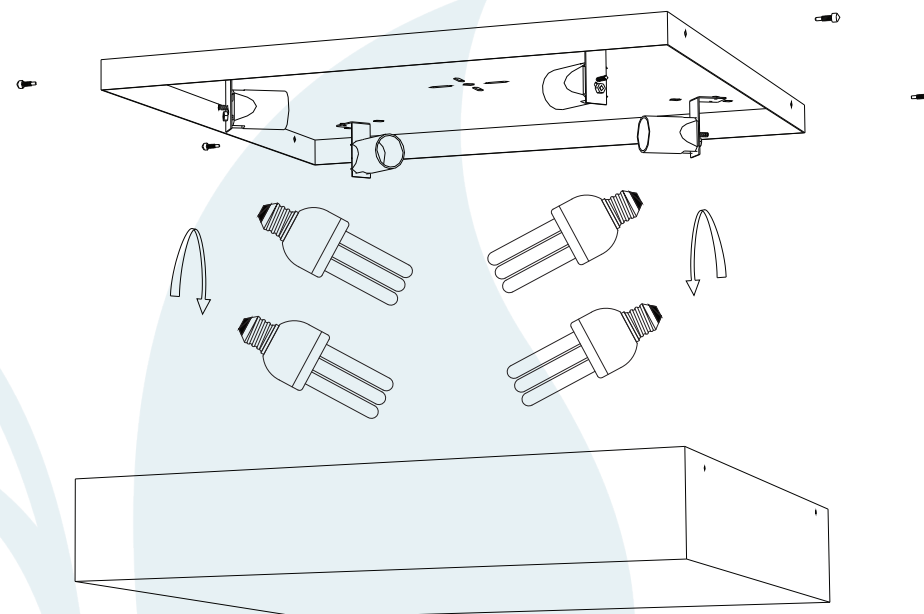

## COMPONENTES

1 - Acrílico Colorido

2 - Parafuso Recartilhado

3 - Base

## INSTALAÇÃO

1º - Posicionar a base da luminária no teto.

2º - Rosquear as lâmpadas sem forçar o soquete.

3º - Encaixar o acrílico na base e fixá-lo pelas laterais com os parafusos.