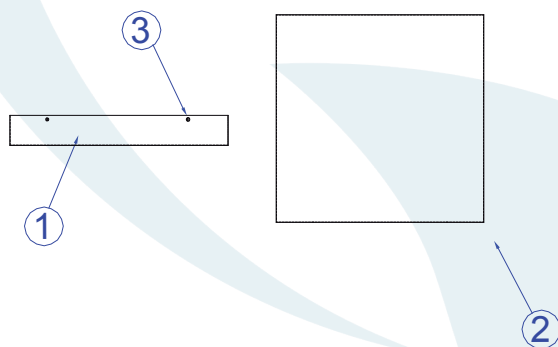

DESCRIÇÃO

Plafon para lâmpada fluorescente eletrônica (máx. 20W). Corpo em alumínio e acrílico, tendo seu acabamento em pintura eletrostática.

DADOS TÉCNICOS

- Medidas aproximadas em mm.

COMPONENTES

- 1 - Base
- 2 - Corpo
- 3 - Parafuso Recartilhado

INSTALAÇÃO

1º - Posicionar a base da luminária no teto.

2º - Rosquear a lâmpada sem forçar o soquete.

3º - Use os parafusos para fixar a base no corpo.