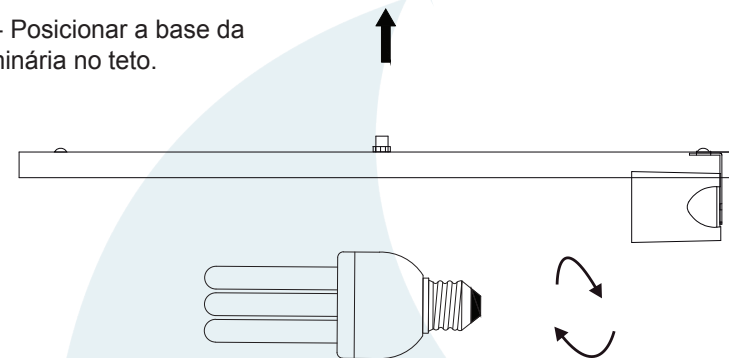

DESCRIÇÃO

Plafon para lâmpada fluorescente eletrônica (máx. 20W). Corpo em alumínio e acrílico, tendo seu acabamento em pintura eletrostática.

DADOS TÉCNICOS

- Medidas aproximadas em mm.

COMPONENTES

- 1 - Base
- 2 - Corpo
- 3 - Parafuso Recartilhado

INSTALAÇÃO

1º - Posicionar a base da luminária no teto.

2º - Rosquear a lâmpada sem forçar o soquete.

3º - Use os parafusos para fixar a base no corpo.