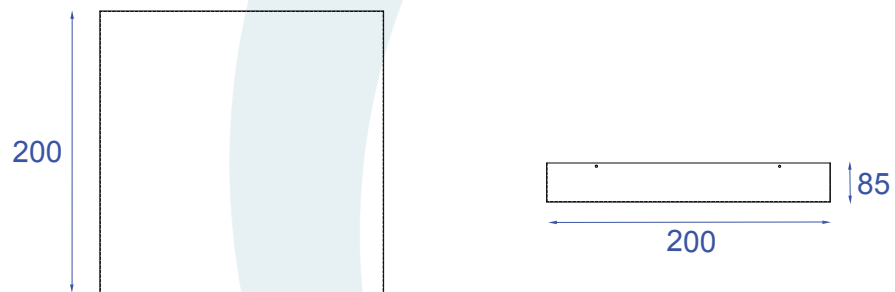

DESCRIÇÃO

Plafon para lâmpada fluorescente eletrônica (máx. 20W). Corpo em alumínio e acrílico, tendo seu acabamento em pintura eletrostática.

DADOS TÉCNICOS

- Medidas aproximadas em mm.

COMPONENTES

- 1 - Base
- 2 - Corpo
- 3 - Parafuso Recartilhado