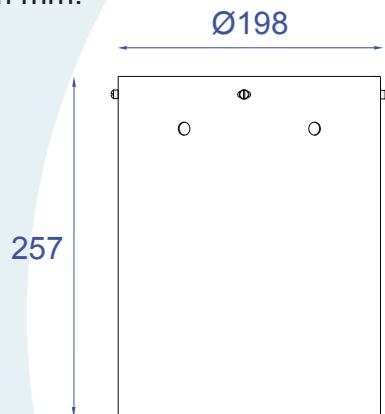

LEGENDA

Matriz

Rua Parapuã, 958 - 02831.001
Freg. do ó - São Paulo - SP - Brasil
Tel +55 (11) 2344-5861
lumivita@lumivita.com.br

MANUAL DE INSTALAÇÃO

20121/15 Plafon Luce Giro

Obrigado por comprar os produtos da Lumivita.

DESCRIÇÃO

Plafon para lâmpada vapor metálico consumo (70/150W). Constituída em alumínio e vidro jateado, tendo seu acabamento em pintura eletrostática.

DADOS TÉCNICOS

- Medidas aproximadas em mm.

COMPONENTES