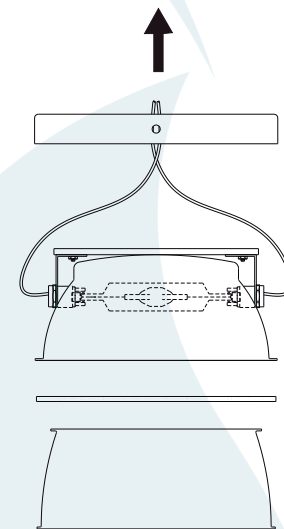

DESCRIÇÃO

Plafon para lâmpada vapor metálico consumo (70/150W). Constituída em alumínio e vidro jateado, tendo seu acabamento em pintura eletrostática.

DADOS TÉCNICOS

- Medidas aproximadas em mm.

COMPONENTES

- 1 - Base
- 2 - Parafuso
- 3 - Refletor
- 4 - Vidro
- 5 - Anel refletor
- 6- Corpo

INSTALAÇÃO

1º - Posicionar a base da luminária no teto.

2º - Colocar o refletor, o vidro e o anel refletor no corpo conforme o desenho.

3º - Colocar o corpo e fixar-lá com os parafusos