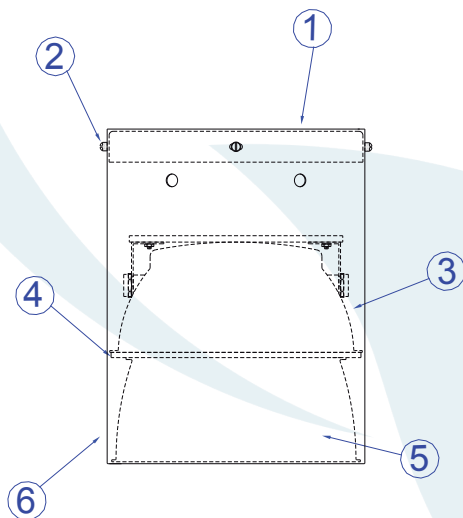

DESCRIÇÃO

Plafon para lâmpada vapor metálico consumo (70/150W). Constituída em alumínio e vidro jateado, tendo seu acabamento em pintura eletrostática.

DADOS TÉCNICOS

- Medidas aproximadas em mm.

COMPONENTES

- 1 - Base
- 2 - Parafuso
- 3 - Refletor
- 4 - Vidro
- 5 - Anel refletor
- 6- Corpo

INSTALAÇÃO

1º - Posicionar a base da luminária no teto.

2º - Colocar o refletor, o vidro e o anel refletor no corpo conforme o desenho.