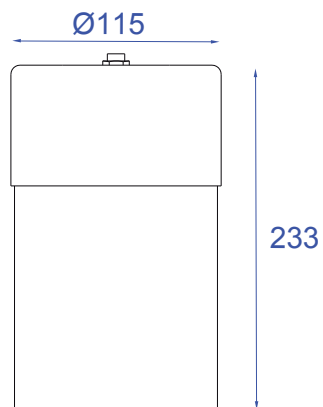

DESCRIÇÃO

Plafon para lâmpada fluorescente eletrônica twister (máx. 20W).
Constituído em alumínio e vidro jateado, tendo seu acabamento em
pintura eletrostática.

DADOS TÉCNICOS

- Medidas aproximadas em mm.