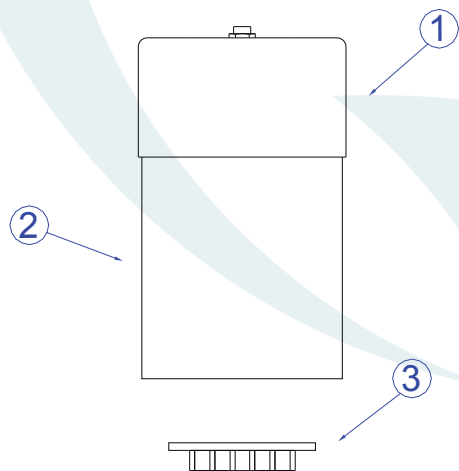

DESCRIÇÃO

Plafon para lâmpada fluorescente eletrônica twister (máx. 20W).
Constituído em alumínio e vidro jateado, tendo seu acabamento em
pintura eletrostática.

DADOS TÉCNICOS

- Medidas aproximadas em mm.

COMPONENTES

- 1 - Caneca
- 2 - Vidro Jateado
- 3 - Anel

INSTALAÇÃO

1º - Posicionar a caneca no
teto.

2º - Encaixar o vidro na
caneca e fixar com o anel.

3º - Rosquear a lâmpada sem
forçar o soquete.