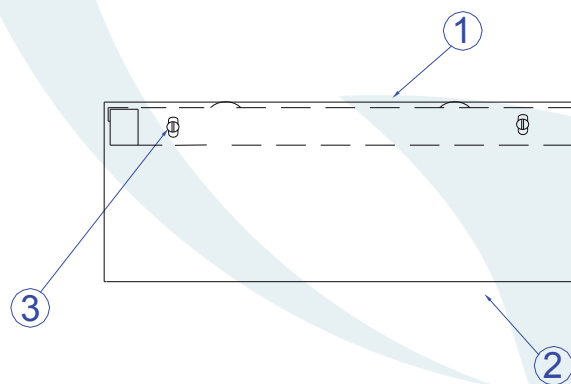

DADOS TÉCNICOS

- Medidas aproximadas em mm.

COMPONENTES

1 - Base

2 - Caixa

3 - Parafuso

INSTALAÇÃO

1° - Posicionar a base no teto.