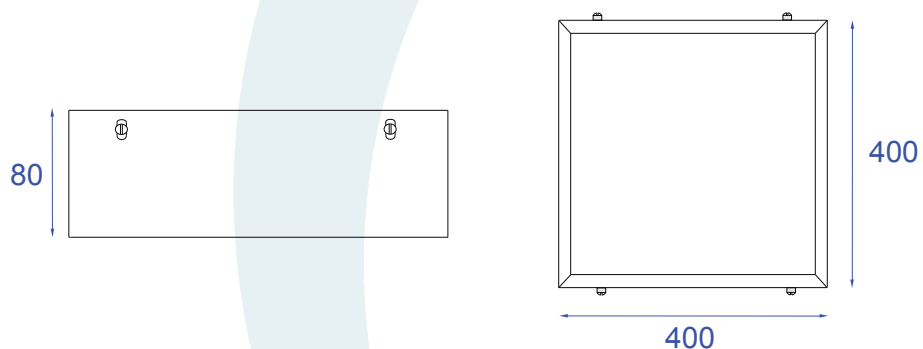

DADOS TÉCNICOS

- Medidas aproximadas em mm.

COMPONENTES

1 - Base

2 - Caixa

3 - Parafuso

INSTALAÇÃO

1° - Posicionar a base no teto.