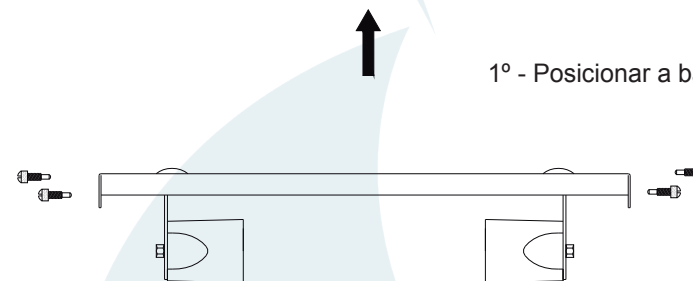

DADOS TÉCNICOS

- Medidas aproximadas em mm.

COMPONENTES

1 - Base

2 - Caixa

3 - Parafuso

INSTALAÇÃO

1° - Posicionar a base no teto.

2° - Rosquear as lâmpadas
sem forçar o soquete.

3° - Colocar a caixa e fixá-la
com parafusos.