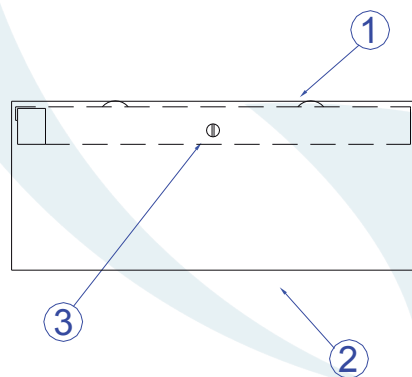

DESCRIÇÃO

Plafon para lâmpada compacta fluorescente eletrônica (máx. 15W).
Constituída em aço e vidro jateado, tendo seu acabamento em pintura eletrostática.

DADOS TÉCNICOS

- Medidas aproximadas em mm.

COMPONENTES

1 - Base

2 - Caixa

3 - Parafuso

INSTALAÇÃO

1º - Posicionar a base no teto.

2º - Rosquear a lâmpada sem forçar o soquete.

3º - Colocar a caixa e fixá-la com os parafusos.