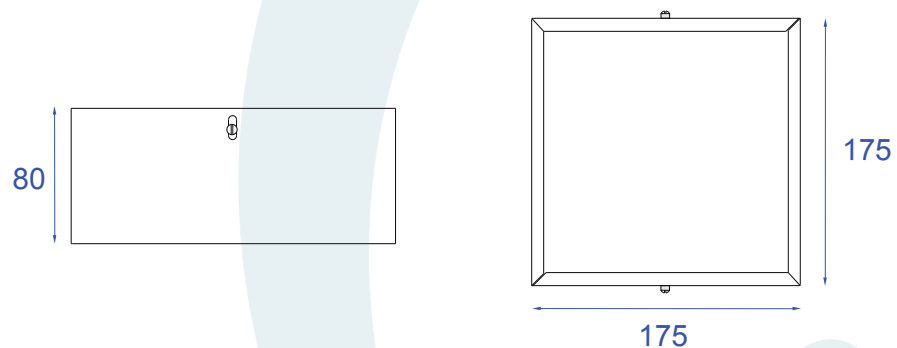

DESCRIÇÃO

Plafon para lâmpada compacta fluorescente eletrônica (máx. 15W).
Constituída em aço e vidro jateado, tendo seu acabamento em pintura eletrostática.

DADOS TÉCNICOS

- Medidas aproximadas em mm.

COMPONENTES