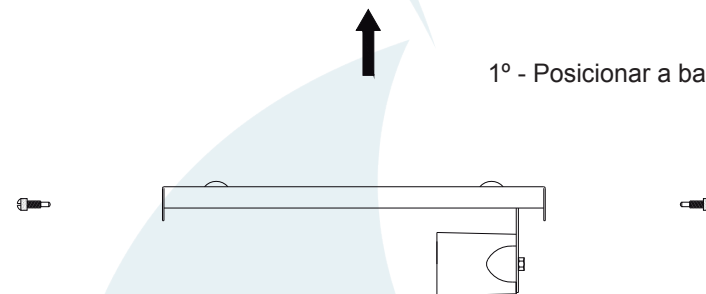

DESCRIÇÃO

Plafon para lâmpada compacta fluorescente eletrônica (máx. 15W).
Constituída em aço e vidro jateado, tendo seu acabamento em pintura eletrostática.

DADOS TÉCNICOS

- Medidas aproximadas em mm.

COMPONENTES

1 - Base

2 - Caixa

3 - Parafuso

INSTALAÇÃO

1º - Posicionar a base no teto.

2º - Rosquear a lâmpada sem forçar o soquete.

3º - Colocar a caixa e fixá-la com os parafusos.