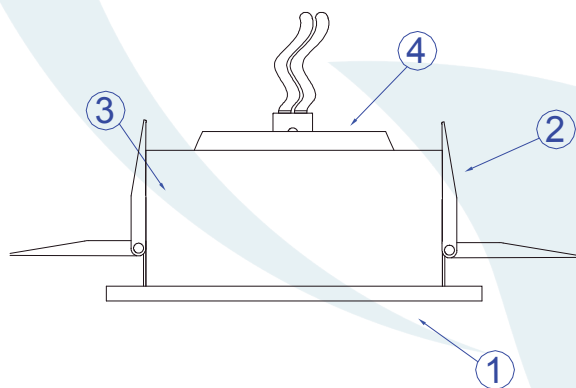

COMPONENTES

- 1 - Máscara
- 2 - Mola Gafanhoto
- 3 - Corpo
- 4 - Caneca