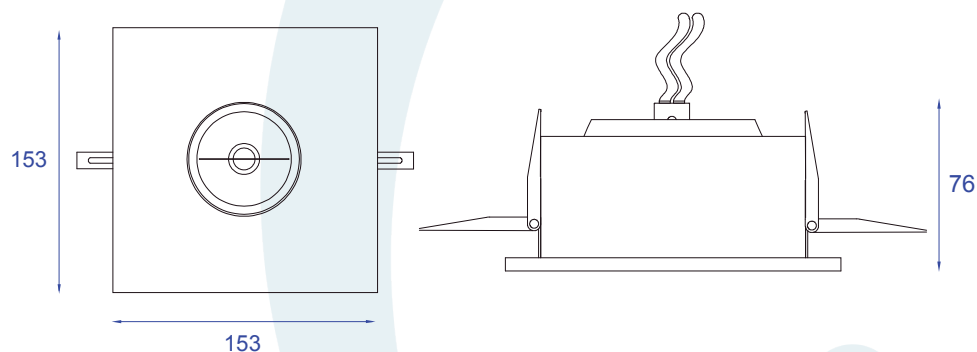

## DESCRIÇÃO

Embutido para lâmpada ar 70 (máx. 50W). Corpo em aço com pintura eletrostática.

## DADOS TÉCNICOS

- Medidas aproximadas em mm.