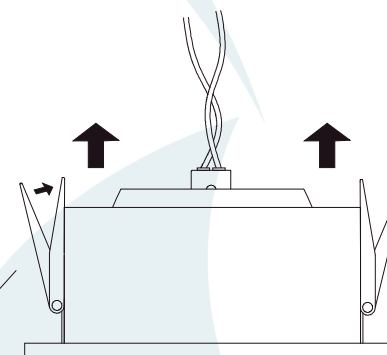

## DESCRIÇÃO

Embutido para lâmpada ar 70 (máx. 50W). Corpo em aço com pintura eletrostática.

## DADOS TÉCNICOS

- Medidas aproximadas em mm.

## COMPONENTES

- 1 - Máscara
- 2 - Mola Gafanhoto
- 3 - Corpo
- 4 - Caneca

## INSTALAÇÃO

1º - Fechar as molas e inserir na abertura.

2º - Encaixar a lâmpada no soquete.