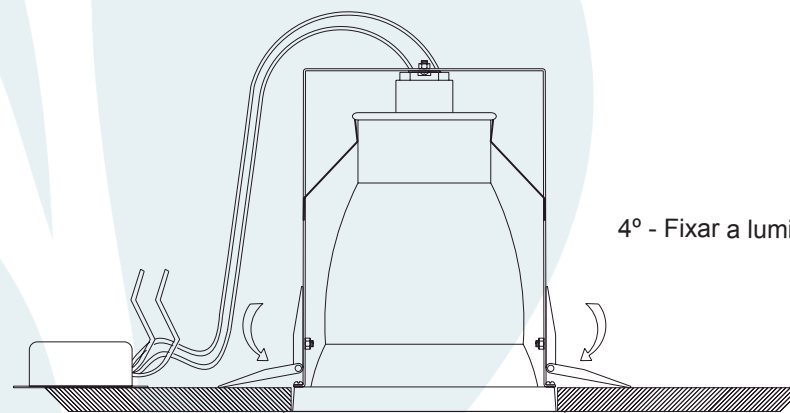

Obrigado por comprar os produtos da Lumivita.

DESCRIÇÃO

Embutido fixo, com anel de arremate em alumínio injetado e pintura eletrostática. Lâmpada recuada em relação a borda. Refletor em alumínio anodizado.

DADOS TÉCNICOS

- Medidas aproximadas em mm.

COMPONENTES

- 1 - Corpo
- 2 - Mola de Fixação

INSTALAÇÃO

1º - Fechar as molas e inserir na abertura.

2º - Encaixar as lâmpadas na base.

4º - Fixar a luminária.