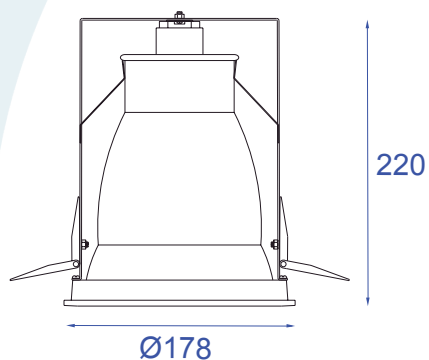

Obrigado por comprar os produtos da Lumivita.

DESCRIÇÃO

Embutido fixo, com anel de arremate em alumínio injetado e pintura eletrostática. Lâmpada recuada em relação a borda. Refletor em alumínio anodizado.

DADOS TÉCNICOS

- Medidas aproximadas em mm.

COMPONENTES

- 1 - Corpo
- 2 - Mola de Fixação

INSTALAÇÃO

1º - Fechar as molas e inserir na abertura.

2º - Encaixar as lâmpadas na base.

4º - Fixar a luminária.