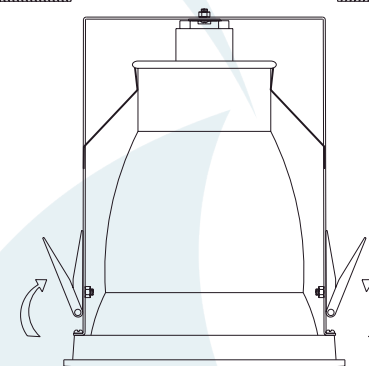

Obrigado por comprar os produtos da Lumivita.

DESCRIÇÃO

Embutido fixo, com anel de arremate em alumínio injetado e pintura eletrostática. Lâmpada recuada em relação a borda. Refletor em alumínio anodizado.

DADOS TÉCNICOS

- Medidas aproximadas em mm.

COMPONENTES

- 1 - Corpo
- 2 - Mola de Fixação

INSTALAÇÃO

1º - Fechar as molas e inserir na abertura.

2º - Encaixar as lâmpadas na base.

4º - Fixar a luminária.