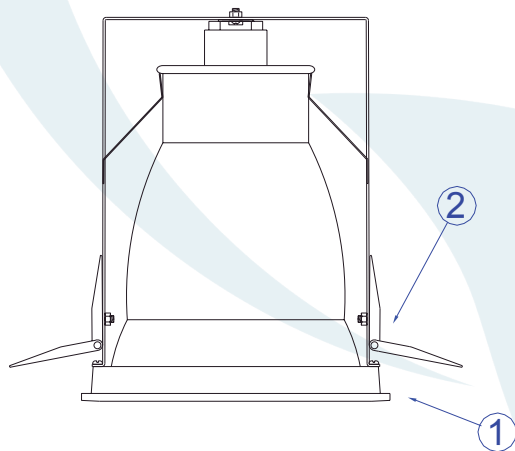

Obrigado por comprar os produtos da Lumivita.

DESCRIÇÃO

Embutido fixo, com anel de arremate em alumínio injetado e pintura eletrostática. Lâmpada recuada em relação a borda. Refletor em alumínio anodizado.

DADOS TÉCNICOS

- Medidas aproximadas em mm.

COMPONENTES

- 1 - Corpo
- 2 - Mola de Fixação

INSTALAÇÃO

1º - Fechar as molas e inserir na abertura.

2º - Encaixar as lâmpadas na base.

4º - Fixar a luminária.