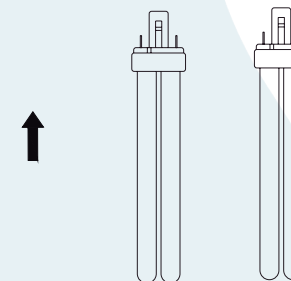

Obrigado por comprar os produtos da Lumivita.

DESCRIÇÃO

Embutido fixo, com anel de arremate em alumínio injetado e pintura eletrostática. Lâmpada recuada em relação a borda. Refletor em alumínio anodizado.

DADOS TÉCNICOS

- Medidas aproximadas em mm.

COMPONENTES

- 1 - Corpo
- 2 - Mola de Fixação

INSTALAÇÃO

1º - Fechar as molas e inserir na abertura.

2º - Encaixar as lâmpadas na base.

4º - Fixar a luminária.