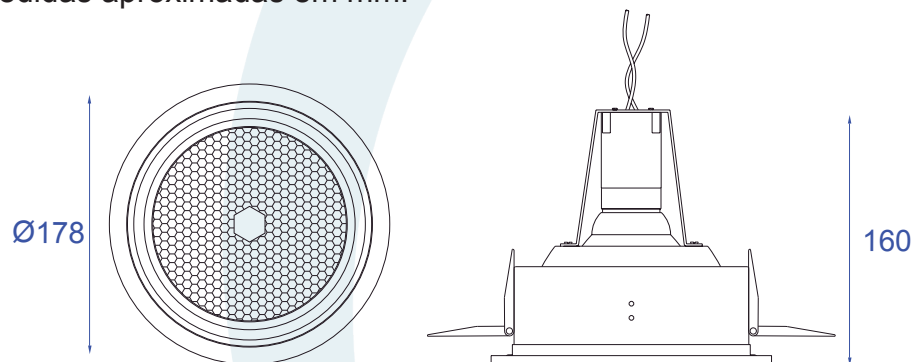

Obrigado por comprar os produtos da Lumivita.

DESCRIÇÃO

Embutido orientável, com aro redondo de arremate. Aro em alumínio com pintura eletrostática. Tubo unicolor ou preto.

DADOS TÉCNICOS

- Medidas aproximadas em mm.

COMPONENTES

1 - Corpo do embutido

2 - Mola de fixação

INSTALAÇÃO

1º - Fechar as molas e inserir na abertura.

2º - Rosquear a lâmpada na base.

3º - Fixar a luminária.