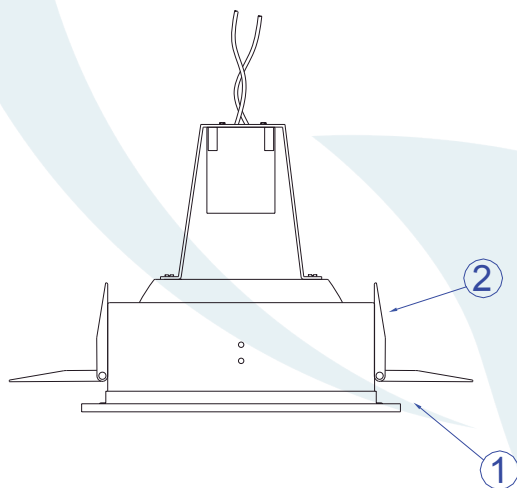

Obrigado por comprar os produtos da Lumivita.

DESCRIÇÃO

Embutido orientável, com aro redondo de arremate. Aro em alumínio com pintura eletrostática. Tubo unicolor ou preto.

DADOS TÉCNICOS

- Medidas aproximadas em mm.

COMPONENTES

1 - Corpo do embutido

2 - Mola de fixação

INSTALAÇÃO

1º - Fechar as molas e inserir na abertura.

2º - Rosquear a lâmpada na base.

3º - Fixar a luminária.