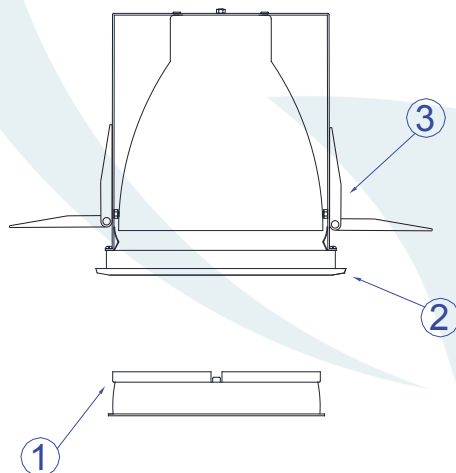

DESCRIÇÃO

Embutido fixo, com aro de arremate em alumínio injetado e pintura eletrostática. Lâmpada recuada em relação a borda. Refletor em alumínio. Visor em vidro temperado jateado.

DADOS TÉCNICOS

- Medidas aproximadas em mm.

COMPONENTES

1 - Argola

2 - Corpo

3 - Mola de Fixação

INSTALAÇÃO

1° - Fechar as molas e inserir na abertura.

2° - Rosquear a lâmpada na base.

3° - Encaixar a argola interna.