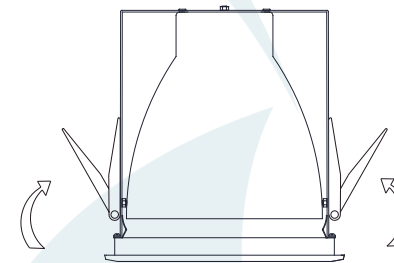

DESCRIÇÃO

Embutido fixo, com aro de arremate em alumínio injetado e pintura eletrostática. Lâmpada recuada em relação a borda. Refletor em alumínio. Visor em vidro temperado jateado.

DADOS TÉCNICOS

- Medidas aproximadas em mm.

COMPONENTES

1 - Argola

2 - Corpo

3 - Mola de Fixação

INSTALAÇÃO

1° - Fechar as molas e inserir na abertura.

2° - Rosquear a lâmpada na base.

3° - Encaixar a argola interna.