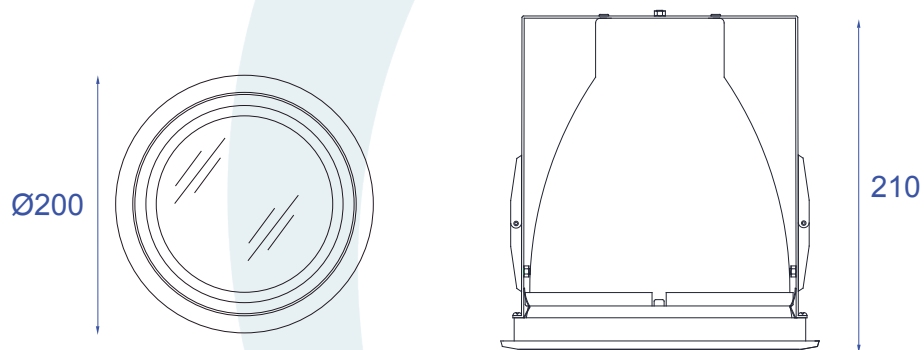

DESCRIÇÃO

Embutido fixo, com aro de arremate em alumínio injetado e pintura eletrostática. Lâmpada recuada em relação a borda. Refletor em alumínio. Visor em vidro temperado jateado.

DADOS TÉCNICOS

- Medidas aproximadas em mm.