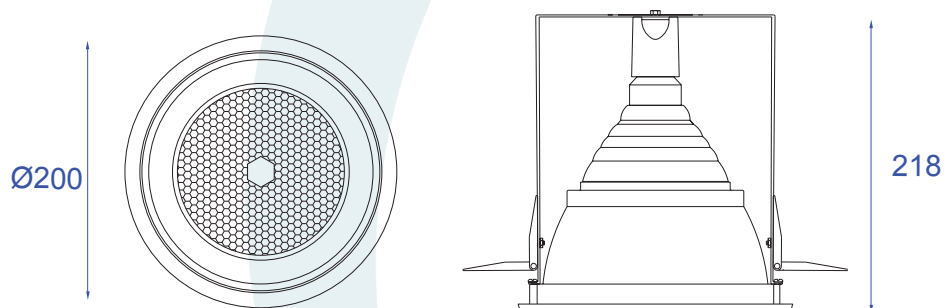

Embutido Fatta Vano III

Obrigado por comprar os produtos da Lumivita.

DESCRIÇÃO

Luminária de embutir, em alumínio injetado e pintura eletrostática. lâmpada recuada em relação a borda. Refletor de alumínio

DADOS TÉCNICOS

- Medidas aproximadas em mm.

COMPONENTES

1 - Corpo do embutido

2 - Mola de fixação

INSTALAÇÃO

1º - Fechar as molas e inserir na abertura.

2º - Rosquear a lâmpada na base.