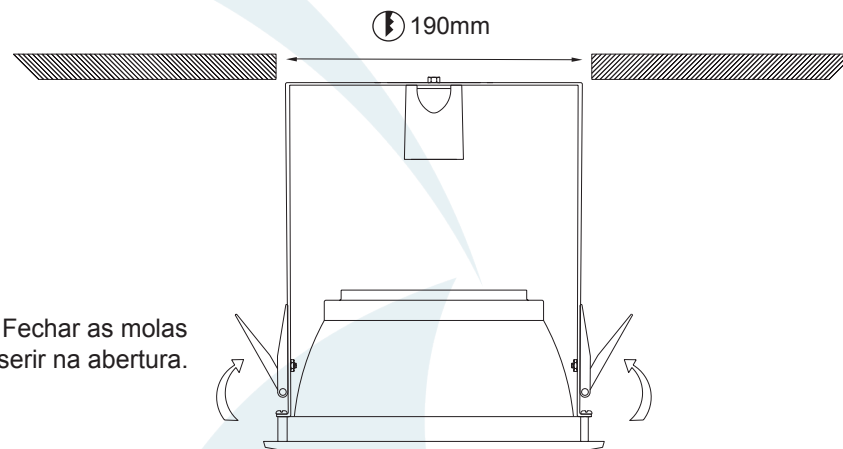

Embutido Fatta Vano III

Obrigado por comprar os produtos da Lumivita.

DESCRIÇÃO

Luminária de embutir, em alumínio injetado e pintura eletrostática. lâmpada recuada em relação a borda. Refletor de alumínio

DADOS TÉCNICOS

- Medidas aproximadas em mm.

COMPONENTES

1 - Corpo do embutido

2 - Mola de fixação

INSTALAÇÃO

1º - Fechar as molas e inserir na abertura.

2º - Rosquear a lâmpada na base.

3º - Fixar a luminária.