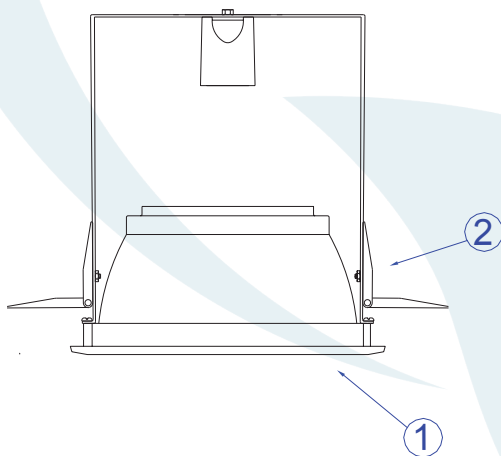

Embutido Fatta Vano III

Obrigado por comprar os produtos da Lumivita.

DESCRIÇÃO

Luminária de embutir, em alumínio injetado e pintura eletrostática. lâmpada recuada em relação a borda. Refletor de alumínio

DADOS TÉCNICOS

- Medidas aproximadas em mm.

COMPONENTES

1 - Corpo do embutido

2 - Mola de fixação

INSTALAÇÃO

1º - Fechar as molas e inserir na abertura.

2º - Rosquear a lâmpada na base.

3º - Fixar a luminária.