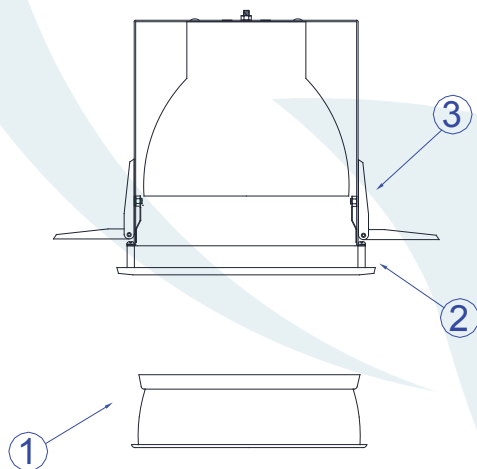

Obrigado por comprar os produtos da Lumivita.

 **Abilux**
Associação Brasileira da Indústria de Iluminação

 **ADD**
ASSOCIAÇÃO DESPORTIVA PARA DEFICIENTES

DESCRIÇÃO

Embutido fixo, com aro de arremate em alumínio injetado e pintura eletrostática. Lâmpada recuada em relação a borda. Refletor em alumínio. Visor em vidro temperado jateado.

DADOS TÉCNICOS

- Medidas aproximadas em mm.

COMPONENTES

- 1 - Argola
- 2 - Corpo
- 3 - Mola de Fixação

INSTALAÇÃO

1° - Fechar as molas e inserir na abertura.

2° - Rosquear a lâmpada na base.

3° - Encaixar a argola interna.