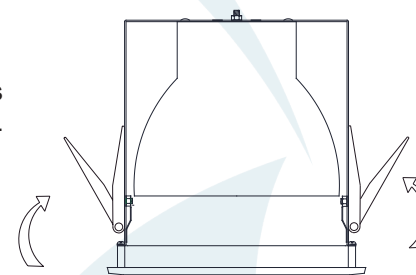

DADOS TÉCNICOS

- Medidas aproximadas em mm.

COMPONENTES

- 1 - Argola
- 2 - Corpo
- 3 - Mola de Fixação

INSTALAÇÃO

1° - Fechar as molas e inserir na abertura.

2° - Rosquear a lâmpada na base.

3° - Encaixar a argola interna.