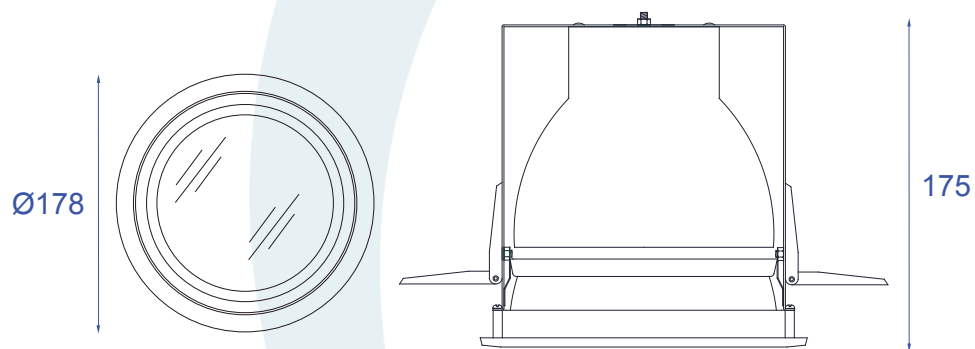

DADOS TÉCNICOS

- Medidas aproximadas em mm.

COMPONENTES

- 1 - Argola
- 2 - Corpo
- 3 - Mola de Fixação

INSTALAÇÃO

1° - Fechar as molas e inserir na abertura.

2° - Rosquear a lâmpada na base.

3° - Encaixar a argola interna.