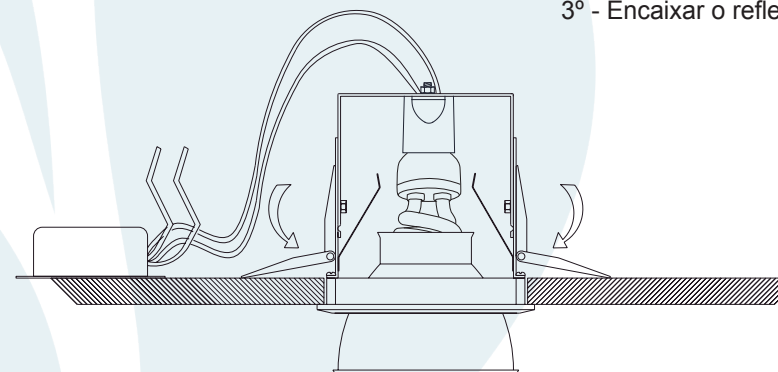

## DESCRIÇÃO

Embutido fixo, com anel de arremate em alumínio injetado e pintura eletrostática. lâmpada recuada em relação a borda. Refletor de alumínio anodizado.

## COMPONENTES

- 1 - Refletor de alumínio
- 2 - Corpo do embutido
- 3 - Mola de fixação

## INSTALAÇÃO

1º - Fechar as molas e inserir na abertura.

2º - Rosquear a lâmpada na base.

3º - Encaixar o refletor.

4º - Fixar a luminária.