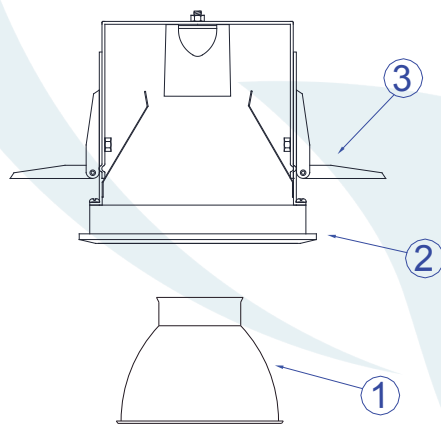

## DESCRIÇÃO

Embutido fixo, com anel de arremate em alumínio injetado e pintura eletrostática. lâmpada recuada em relação a borda. Refletor de alumínio anodizado.

## DADOS TÉCNICOS

- Medidas aproximadas em mm.

## COMPONENTES

- 1 - Refletor de alumínio
- 2 - Corpo do embutido
- 3 - Mola de fixação