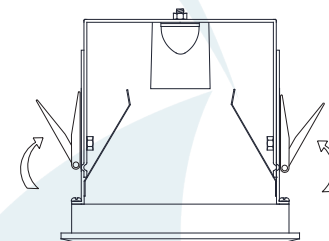

## DESCRIÇÃO

Embutido fixo, com anel de arremate em alumínio injetado e pintura eletrostática. lâmpada recuada em relação a borda. Refletor de alumínio anodizado.

## DADOS TÉCNICOS

- Medidas aproximadas em mm.

## COMPONENTES

- 1 - Refletor de alumínio
- 2 - Corpo do embutido
- 3 - Mola de fixação

## INSTALAÇÃO

1º - Fechar as molas e inserir na abertura.

2º - Rosquear a lâmpada na base.

3º - Encaixar o refletor.

4º - Fixar a luminária.