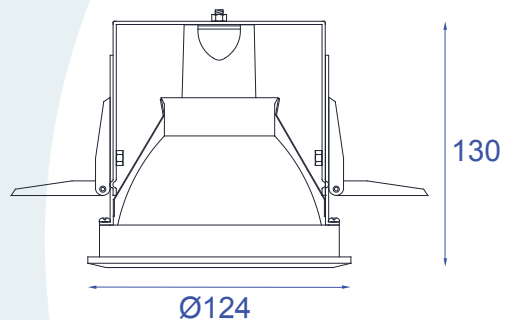

## DESCRIÇÃO

Embutido fixo, com anel de arremate em alumínio injetado e pintura eletrostática. lâmpada recuada em relação a borda. Refletor de alumínio anodizado.

## DADOS TÉCNICOS

- Medidas aproximadas em mm.