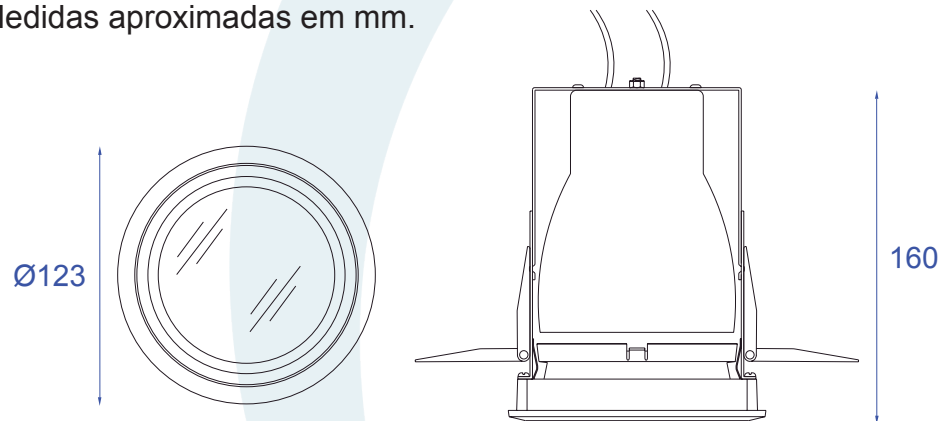

LEGENDA

Matriz
Rua Parapuã, 958 - 02831.001
Freg. do ó - São Paulo - SP - Brasil
Tel +55 (11) 2344-5861
lumivita@lumivita.com.br

MANUAL DE INSTALAÇÃO

10141/1 Embutido Fatta

Obrigado por comprar os produtos da Lumivita.

DESCRIÇÃO

Embutido fixo, com aro de arremate em alumínio injetado e pintura eletrostática. Lâmpada recuada em relação a borda. Refletor em alumínio. Visor em vidro temperado jateado.

DADOS TÉCNICOS

- Medidas aproximadas em mm.