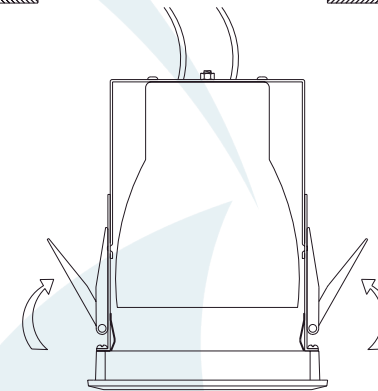

DESCRIÇÃO

Embutido fixo, com aro de arremate em alumínio injetado e pintura eletrostática. Lâmpada recuada em relação a borda. Refletor em alumínio. Visor em vidro temperado jateado.

DADOS TÉCNICOS

- Medidas aproximadas em mm.

COMPONENTES

- 1 - Argola
- 2 - Corpo
- 3 - Mola de Fixação

INSTALAÇÃO

1° - Fechar as molas e inserir na abertura.

2° - Rosquear a lâmpada na base.

3° - Encaixar a argola interna.

4° - Fixar a luminária.