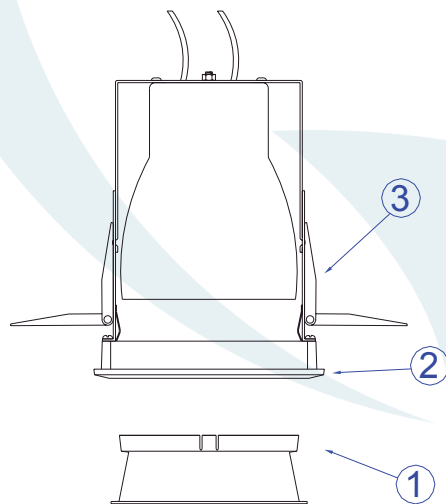

DESCRIÇÃO

Embutido fixo, com aro de arremate em alumínio injetado e pintura eletrostática. Lâmpada recuada em relação a borda. Refletor em alumínio. Visor em vidro temperado jateado.

DADOS TÉCNICOS

- Medidas aproximadas em mm.

COMPONENTES

- 1 - Argola
- 2 - Corpo
- 3 - Mola de Fixação

INSTALAÇÃO

1° - Fechar as molas e inserir na abertura.

2° - Rosquear a lâmpada na base.

3° - Encaixar a argola interna.

4° - Fixar a luminária.